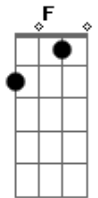

Seu Jorge - Starman

Tom: F

(intro 2x) Bb F

(F Gb Gm)

(verso 1)

Gm
A lua inteira agora é um manto negro
F
O fim das vozes no meu rádio
C C7 F Ab Bb
São quatro ciclos no escuro deserto do céu
Gm
Quero um machado prá quebrar o gelo
F
Quero acordar do sonho agora mesmo
C C7 A G
Quero uma chance de tentar viver sem dor

(refrão)

F Dm
Sempre estar lá, e ver ele voltar
Am C C7
Não era mais o mesmo, mas estava em seu lugar
F Dm
Sempre estar lá, e ver ele voltar
Am C C7
O tolo teme a noite como a noite vai temer o fogo
Bb Bbm F D7
Vou chorar sem medo, vou lembrar do tempo
Gm C Bb
De onde eu via o mundo azul

(Bb F C F Bb F C)

(verso 2)

Gm
A trajetória escapa o risco nu
F
As nuvens queimam o céu, nariz azul
C C7 F Ab Bb
Desculpe estranho, eu voltei mais puro do céu
Gm
Na lua o lado escuro é sempre igual
F
No espaço a solidão é tão normal
C C7 A G
Desculpe estranho, eu voltei mais puro do céu

(refrão 2x)

F Dm
Sempre estar lá, e ver ele voltar
Am C C7
Não era mais o mesmo, mas estava em seu lugar
F Dm
Sempre estar lá, e ver ele voltar
Am C C7
O tolo teme a noite como a noite vai temer o fogo
Bb Bbm F D7
Vou chorar sem medo, vou lembrar do tempo
Gm C
De onde eu via o mundo azul

(outro 4x) Bb F C F

(final) Bb F

Acordes

© ukulele-chords.com