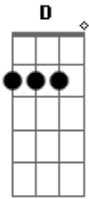

# Shaman - Time will come

Tom: **D**

ps2: Ouça a musica q a introdução se repete 2 vezes, na segunda ela acaba no La.

Riff 1:  
**Gbm** **Ab**  
 PM .....

Passagem 1:

## Acordes

© ukulele-chords.com

© ukulele-chords.com

© ukulele-chords.com

Riff2 - Verso

**Gbm** **D** **D** (Ré diminuto)  
 PM . . . . .

Passagem 2:

Ps: 2 guitarras, uma harmonizada, soh vou por uma.