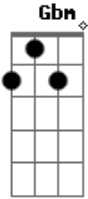

# Shaman - Time will come

Tom: **D**

ps2: Ouça a musica q a introdução se repete 2 vezes, na segunda ela acaba no La.

Riff 1:  
**Gbm** **Ab**  
 PM .....

Passagem 1:

## Acordes

© ukulele-chords.com

© ukulele-chords.com

© ukulele-chords.com

Riff2 - Verso

**Gbm** **D** **D** (Ré diminuto)  
 PM . . . . .

Passagem 2:

Ps: 2 guitarras, uma harmonizada, soh vou por uma.