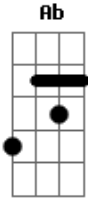

# Shaman - Time will come

Tom: **D**

ps2: Ouça a musica q a introdução se repete 2 vezes, na segunda ela acaba no La.

Riff 1:  
**Gbm** **Ab**  
 PM .....

Passagem 1:

## Acordes

© ukulele-chords.com

© ukulele-chords.com

© ukulele-chords.com

Riff2 - Verso

**Gbm** **D** **D** (Ré diminuto)  
 PM . . . . .

Passagem 2:

Ps: 2 guitarras, uma harmonizada, soh vou por uma.