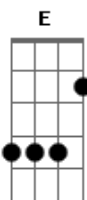

Shirley Carvalhaes - Porta de Amor

Tom: C
Intro: .: C

C Bm- E Am
Quando olho pra você tanta coisa posso ver
G F Dm F
Você já não é o mesmo pois te falta alegria
G C
De tempos atrás
Bm-
Quando a gente se encontra
E Am
Você fica reclamando
G F Dm F
Acha tudo absurdo e não abre o coração
G Gb F
Para entrar a paz

Refrão:

G C Em F
Conte pra Deus os seus problemas....as.....as
G C Em F
Conte pra Deus a sua dor.....or.....or
G C

Conte pra Deus a sua vida
Em F G C
Que Ele tem uma saída uma porta de Amor

C Bm-
Eu também já fui ferido
E Am
Trago as marcas do passado
G F
Mas a Cristo eu recorri
Dm F G C
Quando em minha agonia ele me ajudou
Bm-
Faça agora como eu fiz
E Am
Conte tudo para Cristo
G F
Pois você fazendo isto
Dm F G Gb F
Ele te da alegria e serás feliz

- Volta para o refrão faz o solo e finaliza com o refrão:

Solo: Am F Am F G F

Acordes

© ukulele-chords.com

© ukulele-chords.com

© ukulele-chords.com

© ukulele-chords.com

© ukulele-chords.com