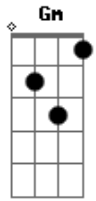

Shirley Carvalhaes - Rocha Inabalável

tom:

Intro: A A G ^{Dm} ^{Bb} A

^{Dm} ^{Gm}
Vem do alto o socorro

^A
Daqueles que confiam

^{Dm} ^G
No Senhor

^{Dm} ^{Gm}
Como águia eles voam

^A
Confiados e firmados

^A
Como as rochas são

^{Bb} ^{Eb} ^{Dm}
Inabaláveis

Acordes

© ukulele-chords.com

© ukulele-chords.com

© ukulele-chords.com

© ukulele-chords.com

© ukulele-chords.com