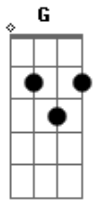

Silvano Salles - Saudade

tom:

G (forma dos acordes no tom de A)

Afinação: D G C F A D

Intro: Gbm E D E A Bm D

A
Tava em casa pensando em nós dois

E
Fiz uma viagem voltei no tempo

Bm D
Quando percebi que já foi

A
Deu arrependimento

Bm
Se não fosse tão tarde pra gente voltar

D
Sim é orgulho eu confesso iria ate lá

Gbm
Eu queria somente uma noite contigo outra vez

E
E te dar o amor que eu nunca te dei

A
São quatro da manhã e ainda estou na rua

E
Beijando outra boca pra esquecer a sua

Acordes

© ukulele-chords.com