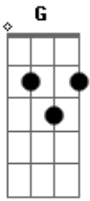

Silvícola - A Mortadela

tom:

G C G C
Ooô... Oô... Ooô

G
Amor, amor, amor, a
D
Mortadela ela
Am C
Tá na mesa, que beleza ela
F C
Ela é um pão e eu
Manteiga derretida nesta
G
Solidão
G
A flor, a flor ardor da cor
D
Tão bela
Am C
Com certeza a tristeza é fera
F C
Ao dizer não a mim
? Espinho a caminho do meu

G
Coração
G
Que horror se for um faz de conta
D
A vela
Am C
Que se apaga e propaga ela
F C
A escuridão que jaz
Por trás da árida
G
Palavra não
G
A dor, tambor latente, a dor
D
Que zela
Am C
Tá doendo urgente a espera
F C
Pela união que irá
Trazer tua boca à poesia
G
? O amor!

Acordes

© ukulele-chords.com