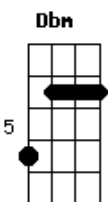

© ukulele-chords.com