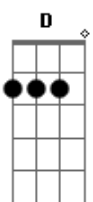

© ukulele-chords.com