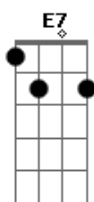

© ukulele-chords.com

© ukulele-chords.com