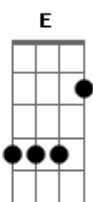

© ukulele-chords.com