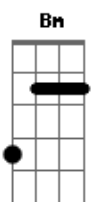

© ukulele-chords.com