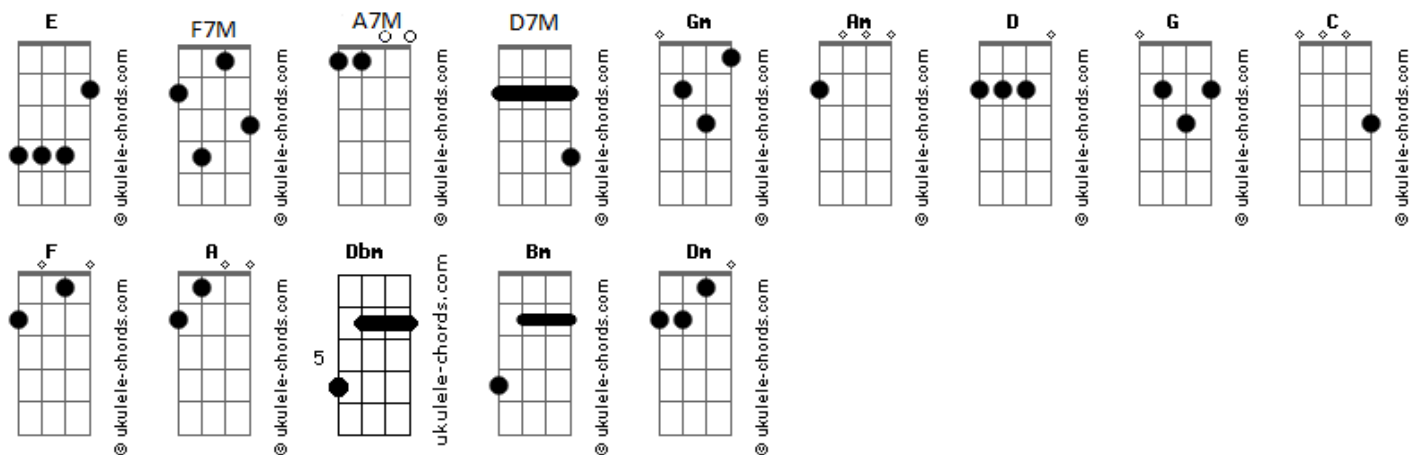

Silvio Luiz e Maria Inês - Não Quero Acordar Enfim

tom:
Gm (forma dos acordes no tom de **Am**)
 Afinação: **D G C F A D**

Am
 0 tempo vai passar
G
 E o que é sonhar
F7M
 0 que é pecar
E E
 Ou o que é amar

Am
 Quanto tempo se leva
G
 Pra chegarmos a felicidade
F7M
 Às vezes alguns segundos

Acordes

E E
 Ou a eternidade
 [Refrão]
A7M Dbm
 Teu rosto, teus olhos
Bm A7M
 Teu cheiro, teu beijo
A7M Dbm
 São tudo pra mim
Bm D7M E E
 Não quero acordar enfim (2 VEZES)
D7M A7M D Dm A7M
 ...Acordar enfim, uh uh uh
 (FINAL)