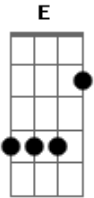

Simone e Simaria, As Coleguinhas - Dupla Traição

Tom: D

Intro: 2x: Bm A E

Quando a gente se conheceu
 Bm A G

O amor entre nós nasceu
 Bm A E

Ele me mandava flores
 D A

Seu jeito de agir era tão lindo
 G

Me colocava no colo
 Bm A

Beijava minha boca, era tanto desejo
 G

A minha amiga dizia
 Bm A

Que nunca tinha visto um homem tão perfeito
 G

Falou que eu tinha sorte
 D A

Que eu tinha que cuidar de um homem lindo assim
 G

Mas o que ela queria
 D A

Era arrancar ele de mim
 G A

Ela entrou, dentro da minha casa
 Bm Gbm Bm A E

Fingia ser minha amiga
 Gb Bm

E eu caí nessa roubada
 Bm Gbm Bm

Ela conseguiu
 A E

Levou o meu homem

Ele se arrependeu e a saudade lhe consome

Isso pra mim foi dupla traição
 Gb

Você e minha amiga

Vão morrer sem meu perdão
 Bm

Acordes

© ukulele-chords.com

© ukulele-chords.com

© ukulele-chords.com

© ukulele-chords.com