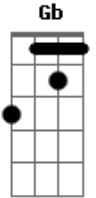

© ukulele-chords.com