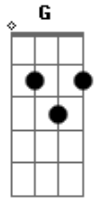

Simone e Simaria, As Coleguinhas - Dupla Traição

Tom: D

Intro: 2x: Bm A E

Quando a gente se conheceu
 Bm A G

O amor entre nós nasceu
 Bm A E

Ele me mandava flores
 D A

Seu jeito de agir era tão lindo
 G

Me colocava no colo
 Bm A

Era arrancar ele de mim
 G A

Ela entrou, dentro da minha casa
 Bm Gbm Bm A E

Fingia ser minha amiga
 Gb Bm

E eu caí nessa roubada
 Bm Gbm Bm

Ela conseguiu
 A E

Levou o meu homem

Ele se arrependeu e a saudade lhe consome

Isso pra mim foi dupla traição
 Gb

Você e minha amiga

Vão morrer sem meu perdão
 Bm

Acordes

© ukulele-chords.com

© ukulele-chords.com

© ukulele-chords.com

© ukulele-chords.com