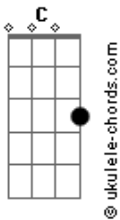

Simone - Diga Lá, Coração

tom:

Intro: G Am Bm
Am Em Dm

Diga lá, meu coração

Da alegria

De rever essa menina
E abraçá-la, e beijá-la

Diga lá, meu coração

Conte as histórias
Das pessoas

Das estradas

Dessa vida

Chore essa saudade

Estrangulada

Fale, sem você

Não há mais nada

Olhe bem

Nos olhos da morena
E veja lá no fundo

A luz daquele

Sol de primavera

Acordes

C
Durma qual criança
G
No seu colo
C
Sinta o cheiro forte
G
Do teu solo
F
Passe a mão
Em
Nos seus cabelos negros
Dm
Diga um verso bem bonito
Em
E vá embora
(F Em Dm F)
(G F G F)