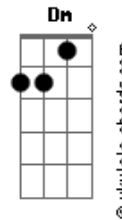

Simone - Diga Lá, Coração

tom:

Intro: G Am Bm
Am Em Dm

Diga lá, meu coração

Da alegria

De rever essa menina
E abraçá-la, e beijá-la

Diga lá, meu coração

Conte as histórias
Das pessoas

Das estradas

Dessa vida

Chore essa saudade

Estrangulada

Fale, sem você

Não há mais nada

Olhe bem

Nos olhos da morena
E veja lá no fundo

A luz daquele

Sol de primavera

Acordes

C
Durma qual criança
G
No seu colo
C
Sinta o cheiro forte
G
Do teu solo
F
Passe a mão
Em
Nos seus cabelos negros
Dm
Diga um verso bem bonito
Em
E vá embora
(F Em Dm F)
(G F G F)