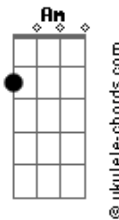

Simone - Diga Lá, Coração

tom:

Intro: G Am Bm
Am Em Dm

Diga lá, meu coração

Da alegria

De rever essa menina
E abraçá-la, e beijá-la

Diga lá, meu coração

Conte as histórias
Das pessoas

Das estradas

Dessa vida

Chore essa saudade

Estrangulada

Fale, sem você

Não há mais nada

Olhe bem

Nos olhos da morena
E veja lá no fundo

A luz daquele

Sol de primavera

Acordes

C
Durma qual criança
G
No seu colo
C
Sinta o cheiro forte
G
Do teu solo
F
Passe a mão
Em
Nos seus cabelos negros
Dm
Diga um verso bem bonito
Em
E vá embora
(F Em Dm F)
(G F G F)