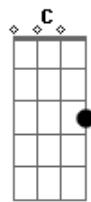

Simplus - Águas Fundas

tom: G

No meio do furacão
 No meio das curvas e contracurvas
 E buracos do pensamento
 Ouvi uma voz que dizia

Não tenhas medo

Porque do chão brotará
 Essa flor esperada
 E a verdade não será
 Nunca tua senão pela carne

Há um rumo na paciência
 Há beleza no que não tem cor
 Não tenhas medo
 De mergulhar nas águas fundas do amor

Acordes

© ukulele-chords.com

© ukulele-chords.com

© ukulele-chords.com

© ukulele-chords.com

© ukulele-chords.com