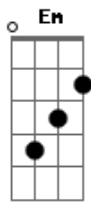

Simplus - Águas Fundas

tom: G

No meio do furacão
 No meio das curvas e contracurvas
 E buracos do pensamento
 Ouvi uma voz que dizia

Não tenhas medo

Porque do chão brotará
 Essa flor esperada
 E a verdade não será
 Nunca tua senão pela carne

Há um rumo na paciência
 Há beleza no que não tem cor
 Não tenhas medo
 De mergulhar nas águas fundas do amor

Acordes

© ukulele-chords.com

© ukulele-chords.com

© ukulele-chords.com

© ukulele-chords.com

© ukulele-chords.com