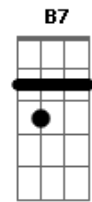

Simplus - Águas Fundas

tom: G

No meio do furacão
 No meio das curvas e contracurvas
 E buracos do pensamento
 Ouvi uma voz que dizia

Não tenhas medo

Porque do chão brotará
 Essa flor esperada
 E a verdade não será
 Nunca tua senão pela carne

Há um rumo na paciência
 Há beleza no que não tem cor
 Não tenhas medo
 De mergulhar nas águas fundas do amor

Acordes

© ukulele-chords.com

© ukulele-chords.com

© ukulele-chords.com

© ukulele-chords.com

© ukulele-chords.com