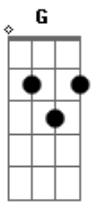

Simplus - Águas Fundas

tom: G

No meio do furacão
 No meio das curvas e contracurvas
 E buracos do pensamento
 Ouvi uma voz que dizia

Não tenhas medo

Porque do chão brotará
 Essa flor esperada
 E a verdade não será
 Nunca tua senão pela carne

Há um rumo na paciência
 Há beleza no que não tem cor
 Não tenhas medo
 De mergulhar nas águas fundas do amor

Acordes

© ukulele-chords.com

© ukulele-chords.com

© ukulele-chords.com

© ukulele-chords.com

© ukulele-chords.com