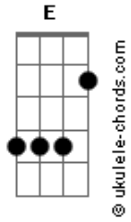

Sina Baileira - Bugio Cuiudo

tom:

Intro: E B E B

O Bugio é medonho e bem taita

Num fandango se chega de lado

Vai volteando lá dentro da sala

Pois não quer ver ninguém sentado

Passa em frente do palco roncando

Encarando mirando o gaiteiro

Acordes

B
Dá de mão numa prenda faceira

E
Lá se vai o bugio dançando

B
Dá de mão numa prenda faceira

E
Lá se vai o bugio dançando

B
Dança Bugio nos fandangos

E
Este compasso cuiudo