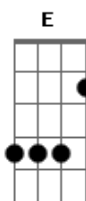

© ukulele-chords.com