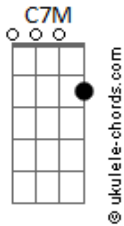

Síndrome - Fábula de Amor

tom:

C

Intro: C

C
Te acuerdas cuando tú y yo nos conocimos

G
Tal vez ya no recuerdes bien

Era de noche y te cruzaste en mi camino

C
La Luna estaba hermosa y tú también

C
Fue entonces cuando te pedí un cigarrillo

G
Tu sonreíste y yo no sé

Entre los dos pasó la flecha de cupido

C
Caímos como el pez cayó en la red

F G C Am
Y caminamos por las calles sin destino

F G C Am
Todo era felicidad

F G C Am
Llegamos juntos a los prados del deseo

F G C
Y en la hierba te hice mía de verdad

C
Yo (yo)

Am
Y tú (tú)

F G C
Hicimos real la fábula de amor

C
Yo (yo)

Am
Y tú (tú)

F G C
Hicimos real la fábula de amor

[Interludio] C G C F C G C

Acordes

C
Los días pasan me parecen ene siglos

G
Tu joven madre de un bebé

Yo tras las rejas creo ser un buen convicto

C
Me han dicho quedas libre el otro mes

F G C Am
Fueron tus padres que a lo nuestro se negaron

F G C Am
Yo era de otro nivel social

F G C Am
Pero la fuerza del amor no tiene paros

F G C
Yo te amo y tú me amas de verdad

C
Yo (yo)

Am
Y tú (tú)

F G C
Hicimos real la fábula de amor

C
Yo (yo)

Am
Y tú (tú)

F G C
Hicimos real la fábula de amor

C
Yo (yo)

Am
Y tú (tú)

F G C
Hicimos real la fábula de amor

C
Yo (yo)

Am
Y tú (tú)

F G C
Hicimos real la fábula de amor

C C7M