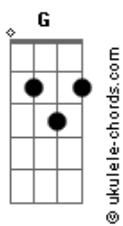

Síndrome - Fábula de Amor

tom:

C

Intro: C

C
Te acuerdas cuando tú y yo nos conocimos

G
Tal vez ya no recuerdes bien

Era de noche y te cruzaste en mi camino

C
La Luna estaba hermosa y tú también

C
Fue entonces cuando te pedí un cigarrillo

G
Tu sonreíste y yo no sé

Entre los dos pasó la flecha de cupido

C
Caímos como el pez cayó en la red

F G C Am
Y caminamos por las calles sin destino

F G C Am
Todo era felicidad

F G C Am
Llegamos juntos a los prados del deseo

F G C
Y en la hierba te hice mía de verdad

C
Yo (yo)

Am
Y tú (tú)

F G C
Hicimos real la fábula de amor

C
Yo (yo)

Am
Y tú (tú)

F G C
Hicimos real la fábula de amor

[Interludio] C G C F C G C

Acordes

C
Los días pasan me parecen ene siglos

G
Tu joven madre de un bebé

Yo tras las rejas creo ser un buen convicto

C
Me han dicho quedas libre el otro mes

F G C Am
Fueron tus padres que a lo nuestro se negaron

F G C Am
Yo era de otro nivel social

F G C Am
Pero la fuerza del amor no tiene paros

F G C
Yo te amo y tú me amas de verdad

C
Yo (yo)

Am
Y tú (tú)

F G C
Hicimos real la fábula de amor

C
Yo (yo)

Am
Y tú (tú)

F G C
Hicimos real la fábula de amor

C
Yo (yo)

Am
Y tú (tú)

F G C
Hicimos real la fábula de amor

C
Yo (yo)

Am
Y tú (tú)

F G C
Hicimos real la fábula de amor

C C7M