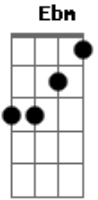

© ukulele-chords.com