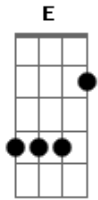

Sinho Amorim - Dinha

tom:

E

Você pensou que dava pra esconder

A

Mais cidade de interior é assim

E

Tô aqui no bar bebendo e todo mundo

B

Rindo de mim

Ebm

Eu já desconfiava

Mas agora é certeza

A

O cara da oficina de carro

Eu sei quem é ele

E

B

Acordes

© ukulele-chords.com