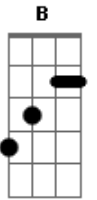

Sinho Amorim - Dinha

tom:

E

Você pensou que dava pra esconder

A

Mais cidade de interior é assim

E

Tô aqui no bar bebendo e todo mundo

E

B

Acordes

© ukulele-chords.com

© ukulele-chords.com

© ukulele-chords.com

© ukulele-chords.com

Toda noite via você na live dele

Ebm

Eu não vou arrumar briga

A

O meu nome agora é corno

E

E o seu rapariga

B

Saia de vez da minha vida