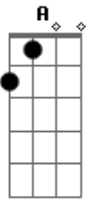

Sinho Amorim - Dinha

tom:

E

Você pensou que dava pra esconder

A

Mais cidade de interior é assim

E

Tô aqui no bar bebendo e todo mundo

E

B

Acordes

© ukulele-chords.com

© ukulele-chords.com

© ukulele-chords.com

© ukulele-chords.com

Toda noite via você na live dele

Ebm

Eu não vou arrumar briga

A

O meu nome agora é corno

E

E o seu rapariga

B

Saia de vez da minha vida