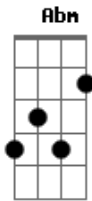

Siriani - Segue a Sua Vida

tom:

Intro: **Dbm** **E** **B** **Gb**

Dbm **E**
Achava que eu era o amor da sua vida
B
Mas eu sou o amor que você só tem recaída
Dbm **E**
Achava que eu era o amor que cê teria uma historia
B
Mas sou o cara que quando você acorda nem tem na memória
E
Então me fale eu preciso entender
Gb
Porquê se não quiser
Abm
Eu vou viver, iêeeee

[Refrão]

Dbm **Gb**
Vai, segue a sua vida, vai
B
Não tenha recaída, vai

Eu quero entender, se não quer ficar comigo
Dbm **Gb**
Vai, segue a sua vida, vai
B
Não tenha recaída, vai

[Solo] **Dbm** **Gb** **B**

Acordes

© ukulele-chords.com

© ukulele-chords.com

© ukulele-chords.com

© ukulele-chords.com

© ukulele-chords.com

Dbm **E**
Achava que eu era o amor que cê teria uma historia
B
Mas sou o cara que quando você acorda nem tem na memória
E
Então me fale eu preciso entender
Gb
Porquê se não quiser
Abm
Eu vou viver, iêeeee