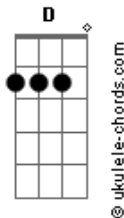

Sirlei e Maurício - Momento da Despedida

tom:

Intro: A A E
 O amor é infinito
 D A
 Toda hora te procuro
 Gbm E
 Lembranças perdidas
 D E
 Dentro do solidão
 A E
 No coração estampado
 D A
 O retrato da despedida
 Gbm E
 A dor e a saudade
 D E A
 No momento da partida

Acordes

Almas em sofrimento

A E
 Muitas histórias, sonhos bonitos
 D A
 Vividos junto a ti
 Gbm E
 Esperança de um reencontro
 D E
 De você, nunca esqueci
 A E
 A vida sempre ensina
 D A
 Na partida um recomeço
 Gbm E
 Na estrada do destino
 D E A
 Horizontes recomeçar