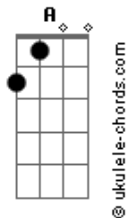

Sirlei e Maurício - Momento da Despedida

tom:

Intro: A A E
 O amor é infinito
 D A
 Toda hora te procuro
 Gbm E
 Lembranças perdidas
 D E
 Dentro do solidão
 A E
 No coração estampado
 D A
 O retrato da despedida
 Gbm E
 A dor e a saudade
 D E A
 No momento da partida

Acordes

Almas em sofrimento

A E
 Muitas histórias, sonhos bonitos
 D A
 Vividos junto a ti
 Gbm E
 Esperança de um reencontro
 D E
 De você, nunca esqueci
 A E
 A vida sempre ensina
 D A
 Na partida um recomeço
 Gbm E
 Na estrada do destino
 D E A
 Horizontes recomeçar