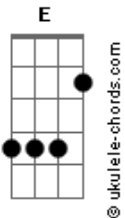

Sirlei e Maurício - Momento da Despedida

tom:

Intro: A A E
 O amor é infinito
 D A
 Toda hora te procuro
 Gbm E
 Lembranças perdidas
 D E
 Dentro do solidão
 A E
 No coração estampado
 D A
 O retrato da despedida
 Gbm E
 A dor e a saudade
 D E A
 No momento da partida

[Refrão]

E
 Juras são quebradas
 D A
 Palavras sem sentimentos
 Gbm E
 No rosto muita tristeza
 D E
 Almas em sofrimento

E
 Juras são quebradas
 D A
 Palavras sem sentimentos
 Gbm E
 No rosto muita tristeza
 D E

Acordes

Almas em sofrimento

A E
 Muitas histórias, sonhos bonitos
 D A
 Vividos junto a ti
 Gbm E
 Esperança de um reencontro
 D E
 De você, nunca esqueci
 A E
 A vida sempre ensina
 D A
 Na partida um recomeço
 Gbm E
 Na estrada do destino
 D E A
 Horizontes recomeçar