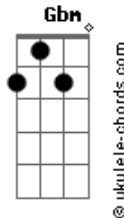

Sirlei e Maurício - Momento da Despedida

tom:

Intro: A A E
 O amor é infinito
 D A
 Toda hora te procuro
 Gbm E
 Lembranças perdidas
 D E
 Dentro do solidão
 A E
 No coração estampado
 D A
 O retrato da despedida
 Gbm E
 A dor e a saudade
 D E A
 No momento da partida

[Refrão]

E
 Juras são quebradas
 D A
 Palavras sem sentimentos
 Gbm E
 No rosto muita tristeza
 D E
 Almas em sofrimento

E
 Juras são quebradas
 D A
 Palavras sem sentimentos
 Gbm E
 No rosto muita tristeza
 D E

Acordes

Almas em sofrimento

A E
 Muitas histórias, sonhos bonitos
 D A
 Vividos junto a ti
 Gbm E
 Esperança de um reencontro
 D E
 De você, nunca esqueci
 A E
 A vida sempre ensina
 D A
 Na partida um recomeço
 Gbm E
 Na estrada do destino
 D E A
 Horizontes recomeçar