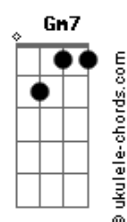

# Sivuca - Amor Verdadeiro

tom:

F

Intro: C F7M Dm7 G7 C

Adeus meu amor, adeus

Saudade que solidão

Só tenho meu bem teu nome

Cravado no coração

Adeus meu amor, adeus

Saudade que solidão

Só tenho meu bem teu nome

Cravado no coração

Adeus meu amor, adeus

Saudade que solidão

Só tenho meu bem teu nome

Cravado no coração

Só tenho meu bem teu nome

Cravado no coração

## Acordes

Cravado no coração

Pra quem ama e vive só um retrato é companheiro

Pra quem ama e vive longe pensamento é mensageiro

Carinho leva oi, caminho traz

O amor que é verdadeiro cada dia aumenta mais

Mas o amor que é verdadeiro cada dia aumenta mais