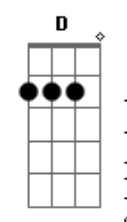

# Sivuca - Amor Verdadeiro

tom:

F

Intro: C F7M Dm7 G7 C

Adeus meu amor, adeus

Saudade que solidão

Só tenho meu bem teu nome

Cravado no coração

Adeus meu amor, adeus

Saudade que solidão

Só tenho meu bem teu nome

Cravado no coração

Adeus meu amor, adeus

Saudade que solidão

Só tenho meu bem teu nome

Cravado no coração

## Acordes

Cravado no coração

Pra quem ama e vive só um retrato é companheiro

Pra quem ama e vive longe pensamento é mensageiro

Carinho leva oi, caminho traz

O amor que é verdadeiro cada dia aumenta mais

Mas o amor que é verdadeiro cada dia aumenta mais