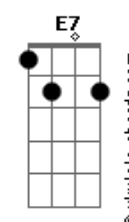

# Sivuca - Amor Verdadeiro

tom:

F

Intro: C F7M Dm7 G7 C

Adeus meu amor, adeus

Saudade que solidão

Só tenho meu bem teu nome

Cravado no coração

Adeus meu amor, adeus

Saudade que solidão

Só tenho meu bem teu nome

Cravado no coração

Adeus meu amor, adeus

Saudade que solidão

Só tenho meu bem teu nome

Cravado no coração

## Acordes

Cravado no coração

Pra quem ama e vive só um retrato é companheiro

Pra quem ama e vive longe pensamento é mensageiro

Carinho leva oi, caminho traz

O amor que é verdadeiro cada dia aumenta mais

Mas o amor que é verdadeiro cada dia aumenta mais