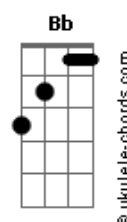

# Sivuca - Amor Verdadeiro

tom:

F

Intro: C F7M Dm7 G7 C

Adeus meu amor, adeus

Saudade que solidão

Só tenho meu bem teu nome

Cravado no coração

Adeus meu amor, adeus

Saudade que solidão

Só tenho meu bem teu nome

Cravado no coração

Adeus meu amor, adeus

Saudade que solidão

Só tenho meu bem teu nome

Cravado no coração

Só tenho meu bem teu nome

Cravado no coração

## Acordes

Cravado no coração

Pra quem ama e vive só um retrato é companheiro

Pra quem ama e vive longe pensamento é mensageiro

Carinho leva oi, caminho traz

O amor que é verdadeiro cada dia aumenta mais

Mas o amor que é verdadeiro cada dia aumenta mais