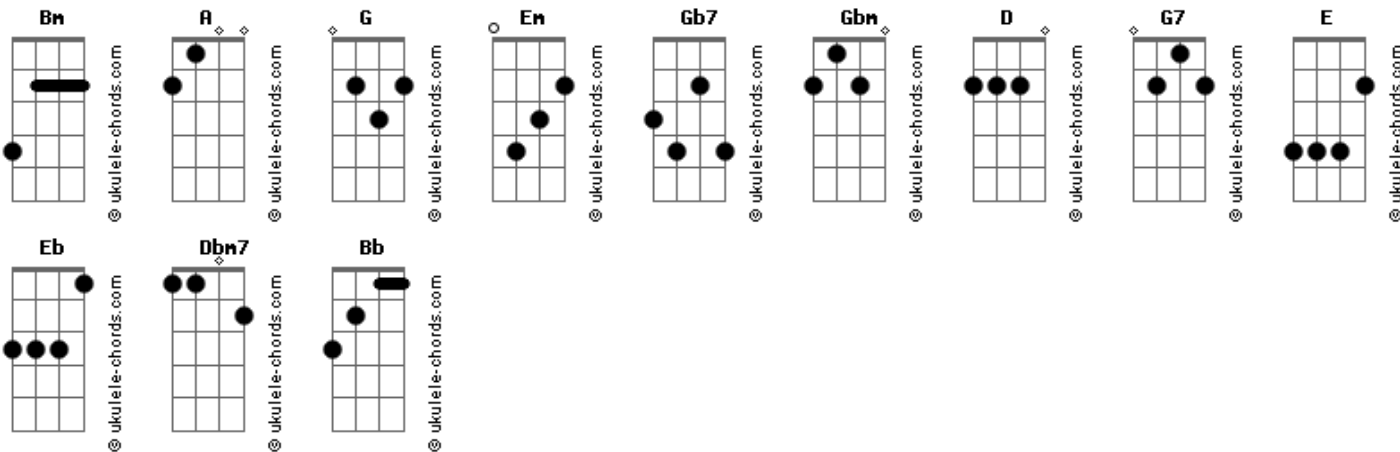

# Sivuca - Reunião de Tristeza

tom:

Intro:  $A$   $G$   $Em$   $Gb7$   
 $A$   $G$   $Em$   $Gb7$

[Ponte 1]  $Bm$   $A$   $Bm$   $A$

(  $Bm$  )

$Bm$   $Gbm$   $Bm$   
 E a lua estava presente à reunião de tristeza

$D$   $G7$   $D$   
 Era noite, mãe velha cantava canção de embalar

[Ponte 2]  $D$

$D$   $E$   $D$   $Eb$   
 Tinha um rio mas água por ele esqueceu de passar

$Em$   $Dbm7$   $Gb7$   $Bm$   
 E mãe triste esperava seu filho voltar

## Acordes

[Ponte 1]  $Bm$   $A$   $Bm$   $A$

(  $Bm$  )

$Bm$   $Gbm$   $Bm$   
 E a lua estava presente à reunião de tristeza  
 $D$   $G7$   $D$   
 Em um galho sem folhas um pássaro cantava sozinho

[Ponte 2]  $D$

$D$   $E$   $D$   $Eb$   
 E um homem cansado da terra o horizonte olhava

$Em$   $Em$   $Em$   $Em$   $Em$   
 De uma casa pequena saiam crianças cantando

$Bb$   $Gb7$   $Bm$   
 Alegando a tristeza que a vida nos dá