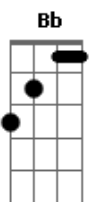

Skank - Baixada News

Tom: Bb

(intro) Gm7 Cm7

Gm7 Cm7
Zilda é uma mulher

Gm7 Cm7
Que mora na Baixada Fluminense

Gm7 Cm7
Mãe de cinco filhos

Gm7 Cm7
Cinco bocas pra comer

Gm7 Cm7
Seu ex-marido trabalhava

Gm7 Cm7
Catando a vida pelas patas

Gm7 Cm7
Dando tapas no destino

Gm7 Cm7
Arregaçar as mangas no mangue

Gm7 Cm7
Paciência em cada gota de sangue

F
A vida já não era fácil

Eb
Com a ajuda do marido

F
Mas ela não sabe pensar

Eb
No que podia ter sido

F
Às cinco horas ela acorda

Eb
E prepara o café

F
Depois com outros pescadores

Eb
Vai pro mangue de Magé

Gm7 Cm7
Baía de Guanabara

Gm7 Cm7
A pesca do caranguejo

Gm7 Cm7
Baía de Guanabara

Gm7 Cm7
Impossível, mas eu vejo

Gm7 Cm7
A pesca do caranguejo

Gm7 Cm7
Baía de Guanabara

Gm7
Impossível, mas eu vejo ...

Acordes

© ukulele-chords.com

© ukulele-chords.com

© ukulele-chords.com