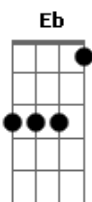

© ukulele-chords.com