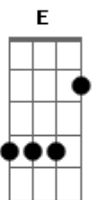

© ukulele-chords.com