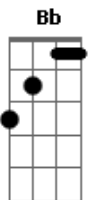

© ukulele-chords.com