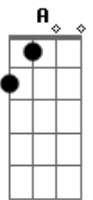

© ukulele-chords.com