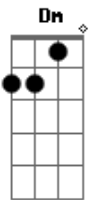

© ukulele-chords.com

© ukulele-chords.com