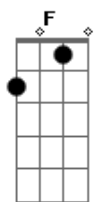

Skank - Romance Noir

Tom: F

Intro: DUÇÃO: (C7 Dm7)

C7 Dm7
Fim de semana fim de tarde
C7 Dm7
Eu mexo o gelo do copo com o dedo
C7 Dm7
Melhor sozinho, até porque
C7 Dm7
A solidão é uma velha amiga
C7 Dm7
As persianas clichizadas
C7 Dm7
Não filtram a poeira dourada, não
C7 Dm7 C7
Esse escritório às vezes dá a impressão
Dm7
De um pardieiro suspeito
Gm7 C7 Dm7
Longa avenida, eu sei, mas eu preciso
Am7
Encontrar
Gm7 C7 Dm7
Outra saída, eu sei,
Am7
Pra esse romance noir

Gm7 Am7 C7 (C7 Dm7)
VOCALIZAÇÃO: Oo...

C7 Dm7
A sombra entra lentamente
C7 Dm7
Enquanto o trânsito ecoa distante
C7 Dm7
Não sei por que ela insiste
C7 Dm7
Mas não vou, não vou, pensar nisso agora
C7 Dm7
Como também não vou pensar
C7 Dm7
Que o amor tem seus próprios fios, é é é
C7 Dm7
A chuva desce com trovões

C7 Dm7
E da janela observo a fiação
Gm7 C7 Dm7
Longa avenida, eu sei, mas eu preciso
Am7
Encontrar
Gm7 C7 Dm7
Outra saída, eu sei,
Am7
Pra esse romance noir

Gm7 Am7 C7
VOCALIZAÇÃO: Oo...

SOLO: (C7 Dm7)

C7 Dm7
Fim de semana fim de tarde
C7 Dm7
Eu mexo o gelo do copo com o dedo
C7 Dm7
Melhor sozinho, até porque
C7 Dm7
A solidão é uma velha amiga
C7 Dm7
As persianas clichizadas
C7 Dm7
Não filtram a poeira dourada, não
C7 Dm7 C7
Esse escritório às vezes dá a impressão
Dm7
De um pardieiro suspeito
Gm7 C7 Dm7
Longa avenida, eu sei, mas eu preciso
Am7
Encontrar
Gm7 C7 Dm7
Outra saída, eu sei,
Am7
Pra esse romance noir

Gm7 Am7 C7 (C7 Dm7)
VOCALIZAÇÃO: Oo...

SOLO

Acordes

© ukulele-chords.com