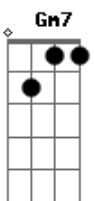

© ukulele-chords.com