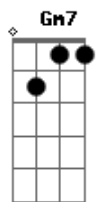

Skank - Romance Noir

Tom: F

Intro: DUÇÃO: (C7 Dm7)

C7 Dm7
Fim de semana fim de tarde
C7 Dm7
Eu mexo o gelo do copo com o dedo
C7 Dm7
Melhor sozinho, até porque
C7 Dm7
A solidão é uma velha amiga
C7 Dm7
As persianas clichizadas
C7 Dm7
Não filtram a poeira dourada, não
C7 Dm7 C7
Esse escritório às vezes dá a impressão
Dm7
De um pardieiro suspeito
Gm7 C7 Dm7
Longa avenida, eu sei, mas eu preciso
Am7
Encontrar
Gm7 C7 Dm7
Outra saída, eu sei,
Am7
Pra esse romance noir

C7 Dm7
E da janela observo a fiação
Gm7 C7 Dm7
Longa avenida, eu sei, mas eu preciso
Am7
Encontrar
Gm7 C7 Dm7
Outra saída, eu sei,
Am7
Pra esse romance noir

Gm7 Am7 C7
VOCALIZAÇÃO: Oo...

SOLO: (C7 Dm7)

C7 Dm7
Fim de semana fim de tarde
C7 Dm7
Eu mexo o gelo do copo com o dedo
C7 Dm7
Melhor sozinho, até porque
C7 Dm7
A solidão é uma velha amiga
C7 Dm7
As persianas clichizadas
C7 Dm7
Não filtram a poeira dourada, não
C7 Dm7 C7
Esse escritório às vezes dá a impressão
Dm7
De um pardieiro suspeito
Gm7 C7 Dm7
Longa avenida, eu sei, mas eu preciso
Am7
Encontrar
Gm7 C7 Dm7
Outra saída, eu sei,
Am7
Pra esse romance noir

Gm7 Am7 C7 (C7 Dm7)
VOCALIZAÇÃO: Oo...

SOLO

Acordes

© ukulele-chords.com

© ukulele-chords.com

© ukulele-chords.com

© ukulele-chords.com

© ukulele-chords.com