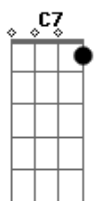

© ukulele-chords.com