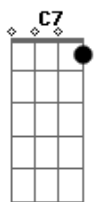

© ukulele-chords.com