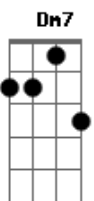

© ukulele-chords.com