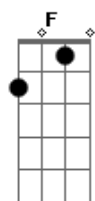

Skank - Romance Noir

Tom: F

Intro: DUÇÃO: (C7 Dm7)

C7 Dm7
Fim de semana fim de tarde
C7 Dm7
Eu mexo o gelo do copo com o dedo
C7 Dm7
Melhor sozinho, até porque
C7 Dm7
A solidão é uma velha amiga
C7 Dm7
As persianas clichizadas
C7 Dm7
Não filtram a poeira dourada, não
C7 Dm7 C7
Esse escritório às vezes dá a impressão
C7 Dm7
De um pardieiro suspeito
Gm7 C7 Dm7
Longa avenida, eu sei, mas eu preciso
Am7
Encontrar
Gm7 C7 Dm7
Outra saída, eu sei,
Am7
Pra esse romance noir

VOCALIZAÇÃO: Oo... (Gm7 Am7 C7 (C7 Dm7)

C7 Dm7
A sombra entra lentamente
C7 Dm7
Enquanto o trânsito ecoa distante
C7 Dm7
Não sei por que ela insiste
C7 Dm7
Mas não vou, não vou, pensar nisso agora
C7 Dm7
Como também não vou pensar
C7 Dm7
Que o amor tem seus próprios fios, é é é
C7 Dm7
A chuva desce com trovões

C7 Dm7
E da janela observo a fiação
Gm7 C7 Dm7
Longa avenida, eu sei, mas eu preciso
Am7
Encontrar
Gm7 C7 Dm7
Outra saída, eu sei,
Am7
Pra esse romance noir

VOCALIZAÇÃO: Oo... (Gm7 Am7 C7

SOLO: (C7 Dm7)

C7 Dm7
Fim de semana fim de tarde
C7 Dm7
Eu mexo o gelo do copo com o dedo
C7 Dm7
Melhor sozinho, até porque
C7 Dm7
A solidão é uma velha amiga
C7 Dm7
As persianas clichizadas
C7 Dm7
Não filtram a poeira dourada, não
C7 Dm7 C7
Esse escritório às vezes dá a impressão
Dm7
De um pardieiro suspeito
Gm7 C7 Dm7
Longa avenida, eu sei, mas eu preciso
Am7
Encontrar
Gm7 C7 Dm7
Outra saída, eu sei,
Am7
Pra esse romance noir

VOCALIZAÇÃO: Oo... (Gm7 Am7 C7 (C7 Dm7)

SOLO

Acordes

© ukulele-chords.com