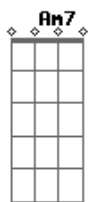

Skank - Romance Noir

Tom: F

Intro: DUÇÃO: (C7 Dm7)

C7 Dm7
Fim de semana fim de tarde
C7 Dm7
Eu mexo o gelo do copo com o dedo
C7 Dm7
Melhor sozinho, até porque
C7 Dm7
A solidão é uma velha amiga
C7 Dm7
As persianas clichizadas
C7 Dm7
Não filtram a poeira dourada, não
C7 Dm7 C7
Esse escritório às vezes dá a impressão
Dm7
De um pardieiro suspeito
Gm7 C7 Dm7
Longa avenida, eu sei, mas eu preciso
Am7
Encontrar
Gm7 C7 Dm7
Outra saída, eu sei,
Am7
Pra esse romance noir

Gm7 Am7 C7 (C7 Dm7)
VOCALIZAÇÃO: Oo...

SOLO

Acordes

© ukulele-chords.com

© ukulele-chords.com

© ukulele-chords.com

© ukulele-chords.com

© ukulele-chords.com