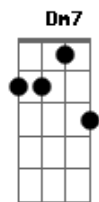

Skank - Romance Noir

Tom: F

Intro: DUÇÃO: (C7 Dm7)

C7 Dm7
Fim de semana fim de tarde
C7 Dm7
Eu mexo o gelo do copo com o dedo
C7 Dm7
Melhor sozinho, até porque
C7 Dm7
A solidão é uma velha amiga
C7 Dm7
As persianas clichizadas
C7 Dm7
Não filtram a poeira dourada, não
C7 Dm7 C7
Esse escritório às vezes dá a impressão
Dm7
De um pardieiro suspeito
Gm7 C7 Dm7
Longa avenida, eu sei, mas eu preciso
Am7
Encontrar
Gm7 C7 Dm7
Outra saída, eu sei,
Am7
Pra esse romance noir

Gm7 Am7 C7 (C7 Dm7)
VOCALIZAÇÃO: Oo...

C7 Dm7
A sombra entra lentamente
C7 Dm7
Enquanto o trânsito ecoa distante
C7 Dm7
Não sei por que ela insiste
C7 Dm7
Mas não vou, não vou, pensar nisso agora
C7 Dm7
Como também não vou pensar
C7 Dm7
Que o amor tem seus próprios fios, é é é
C7 Dm7
A chuva desce com trovões

C7 Dm7
E da janela observo a fiação
Gm7 C7 Dm7
Longa avenida, eu sei, mas eu preciso
Am7
Encontrar
Gm7 C7 Dm7
Outra saída, eu sei,
Am7
Pra esse romance noir

Gm7 Am7 C7
VOCALIZAÇÃO: Oo...

SOLO: (C7 Dm7)

C7 Dm7
Fim de semana fim de tarde
C7 Dm7
Eu mexo o gelo do copo com o dedo
C7 Dm7
Melhor sozinho, até porque
C7 Dm7
A solidão é uma velha amiga
C7 Dm7
As persianas clichizadas
C7 Dm7
Não filtram a poeira dourada, não
C7 Dm7 C7
Esse escritório às vezes dá a impressão
Dm7
De um pardieiro suspeito
Gm7 C7 Dm7
Longa avenida, eu sei, mas eu preciso
Am7
Encontrar
Gm7 C7 Dm7
Outra saída, eu sei,
Am7
Pra esse romance noir

Gm7 Am7 C7 (C7 Dm7)
VOCALIZAÇÃO: Oo...

SOLO

Acordes

© ukulele-chords.com

© ukulele-chords.com

© ukulele-chords.com

© ukulele-chords.com

© ukulele-chords.com