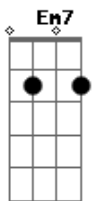

© ukulele-chords.com