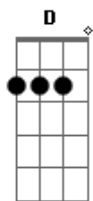

Skank - Sutilmente

Tom: Gb

(com acordes na forma de D)
Capostrate na 4ª casa
(Capo na 4ª casa - ou mude o tom para Gb)

(A base da intro pode ser feita no decorrer da música)

Intro: 2x: D (D D D) (2x)
A (A) (2x)

D (D D D) (2x)
E quando eu estiver triste
A A (2x)

Simplesmente me abrace
D (D D D) (2x) A A (2x)
Quando eu estiver louco, subitamente se afaste
G D A
Quando eu estiver fogo suavemente se encaixe

(Intro 1x)

D (D D D) (2x)
E quando eu estiver triste
A A (2x)

Simplesmente me abrace
D (D D D) (2x) A A (2x)
Quando eu estiver louco, subitamente se afaste
G Bm
E quando eu estiver bobo sutilmente disfarce, é

Mas quando eu estiver morto suplico que não me mate não

G Em7
Dentro de ti,
G G Em7

Dentro de ti

Refrão 2x:

D G G Em7 A7
Mesmo que o mundo acabe enfim
D G G Em7 A7
Dentro de tudo que cabe em ti

(Intro 1x)

D (D D D) (2x)
E quando eu estiver triste
A A (2x)

Simplesmente me abrace
D (D D D) (2x) A A (2x)
Quando eu estiver louco, subitamente se afaste
G Bm
E quando eu estiver bobo sutilmente disfarce, é
G

Mas quando eu estiver morto suplico que não me mate não

G Em7
Dentro de ti,
G G Em7
Dentro de ti

Refrão 4x:

D G G Em7 A7
Mesmo que o mundo acabe enfim
D G G Em7 A7
Dentro de tudo que cabe em ti

(D G G Em7 A7) (3x)

Acordes