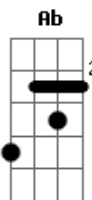

SKASU - Boqueirão

tom:

Intro: F Ab Am G
F Ab Am

F Ab
Areia nos pés olhar na multidão

Am G
Sentindo aquele tesão
Em pleno boqueirão

F Ab
Olhos verdes ,biquíni amarelo

Am G
E o moleque humildão de bermuda e chinelo

Am G F G Ab
Você é o luar que ilumina meu mar

F Ab
Aí eu vejo a lua brilhando no mar

Am G
Sobre céu de estrelas que é o seu olhar

F Ab Am G
No vai em vem das ondas eu vou voar

F Ab
Lembra aquele verso que escrevi pra ti

Am G
Que eu faria tudo pra te ver sorrir

F Ab
Assim sempre

Am G
Sempre !

Acordes

© ukulele-chords.com

© ukulele-chords.com

© ukulele-chords.com

© ukulele-chords.com