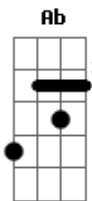

© ukulele-chords.com