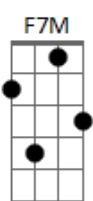

© ukulele-chords.com