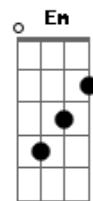

© ukulele-chords.com