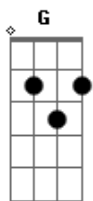

SKASU - Boqueirão

tom:

Intro: F7M Ab Am7 G
F7M Ab Am7

F7M Ab
Areia nos pés olhar na multidão

Am7 G
Sentindo aquele tesão
Em pleno boqueirão

F7M Ab
Olhos verdes ,biquíni amarelo

Am7 G
E o moleque humildão de bermuda e chinelo

F7M Ab
Deixa o sol mais quente ,o clima envolvente

Am7 G
Só a gente sente o poder da nossa mente

F7M Ab
Teu olhar pra mim , é um ponto sem fim!

Am7 G
Sou teu anjo querubim

Quero você sempre assim

F7M Ab
Pouca roupa, você muito louca ,linda ,leve e solta
Em G
Mas você é mais linda do c1 até a ponta!

Am7 G F7M G Ab
Você é o luar que ilumina meu mar

[Refrão]

F7M Ab
Aí eu vejo a lua brilhando no mar

Am7 G
Sobre céu de estrelas que é o seu olhar

F7M Ab Am7 G
No vai em vem das ondas eu vou voar

F7M Ab
Lembra aquele verso que escrevi pra ti

Am7 G
Que eu faria tudo pra te ver sorrir

F7M Ab

Assim sempre

Am7 G
Sempre!

Acordes

© ukulele-chords.com