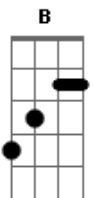

Verso Elétrico, ligar distorção.

A C G F

B E G (Gb)

Solo: Obs - Minha interpretação do solo, não garanto em nada sua total semelhança com o original.

B E G

Intro: **B E G**

Nesta parte, muda a base do solo. 1a mudança

e a segunda guitarra apenas dá uma palhetada por acorde:

B E G

nesta parte muda de novo a base do solo. 2a mudança

Ponte: Logo após tocar o primeiro refrão, após o acorde G, inicia-se a ponte: "In our ruse of fools..."

B Gb B G

Final da música: Igual a introdução, variando um pouco o tempo da descida da escala. Terminar com esse acorde:

B

e|--x--|
 b|--7--|
 g|--8--|
 D|--9--|
 A|--9--|
 E|--x--|

Solino ao fundo: Não parei pra tirar o solinho que toca ao fundo nesta parte, mas acredito que ele seja tocado mais ou menos por aqui:

Base desse solinho:

E G A

divirtam-se, LP. www.tylenol.blogspot.com

Acordes

© ukulele-chords.com

© ukulele-chords.com

© ukulele-chords.com

© ukulele-chords.com