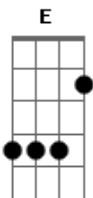

Verso Elétrico, ligar distorção.

A C G F

B E G (Gb)

Solo: Obs - Minha interpretação do solo, não garanto em nada sua total semelhança com o original.

B E G

Intro: **B E G**

Nesta parte, muda a base do solo. 1a mudança

e a segunda guitarra apenas dá uma palhetada por acorde:

B E G

nesta parte muda de novo a base do solo. 2a mudança

Ponte: Logo após tocar o primeiro refrão, após o acorde G, inicia-se a ponte: "In our ruse of fools..."

B Gb B G

Final da música: Igual a introdução, variando um pouco o tempo da descida da escala. Terminar com esse acorde:

B

e|--x--|
 b|--7--|
 g|--8--|
 D|--9--|
 A|--9--|
 E|--x--|

Solino ao fundo: Não parei pra tirar o solinho que toca ao fundo nesta parte, mas acredito que ele seja tocado mais ou menos por aqui:

Base desse solinho:

E G A

divirtam-se, LP. www.tylenol.blogspot.com

Acordes

© ukulele-chords.com

© ukulele-chords.com

© ukulele-chords.com

© ukulele-chords.com