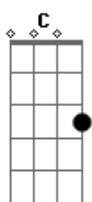

© ukulele-chords.com