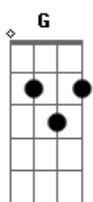

Smitten - Camino al Destino

tom: [Intro]

G

E
No puedo tocar tu pelo
G
No puedo tenerte y muero
C
Llegue muy tarde a tu vida
G Gb
Ya estaba él

E
Pude descubrir tu cuerpo
G
Pude amarte en silencio
C
Pense que iba a tenerte
G Gb
Todo se fue

E D
Nuestras miradas quebraron un sueño
C G D
Que un día nos iba a vencer
E D
Recuerdo el nombre de aquella esperanza
C G

Que quize y nunca tendré

E
Llevo tu perfume eterno
G
Recuerdo tu voz diciendo
C G Gb
Te quiero mucho nunca te olvidare

E
Se que al vernos moriremos
G
Y en silencio pensaremos
C G Gb
El camino al destino que no pudo ser

E D
Nuestros lamentos dibujan secretos
C G D
Ocultos que recordaré
E D
La mala fortuna está de mi lado
C G
La quiero y nada puedo hacer

[Punteo intermedio]

E D
Nuestras miradas quebraron un rumbo
C G D
Marcado fue algo especial
E D
Siempre en mi vida habrá un ángel
C G
Con hermosura universal
E D
Siempre en mi vida habrá un ángel
C G
Con hermosura universal
[Punteo Final]

Acordes

© ukulele-chords.com