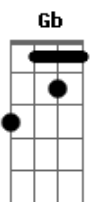

© ukulele-chords.com