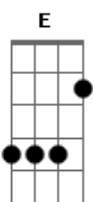

© ukulele-chords.com