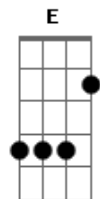

© ukulele-chords.com