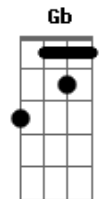

© ukulele-chords.com

Gbm Em Dm A
Desconfiado, sem jeito
Gbm Em Dm A
E quase calado
Gbm Em Dm A
Quando fui bem recebido
Gbm Em Dm A
E desejado por você
Gbm Em Dm A
Nunca, como eu poderia esquecer, amor

Bm E
Se naquele dia você foi tudo
E Gb
Foi demais pra mim
Bm E
Se naquele dia você foi tudo
E Gb
Fez de mim um anjo
Bm E
Se naquele dia você foi tudo
E Gb
Foi demais pra mim
Bm E
Se naquele dia você foi tudo
E Gb
Fez de mim um anjo