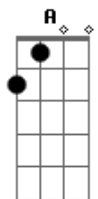

© ukulele-chords.com