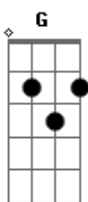

© ukulele-chords.com