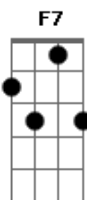

© ukulele-chords.com