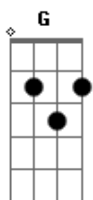

Só Pra Contrariar - Meu Jeito de ser

Tom: G

G Bm
Era só dizer pra mim
Em Bm
Que não sentia mais
C G
Que tudo se acabou
A7 D7
Como um vento forte que passou
G Bm
Eu te amei e hoje eu soffro
Em Bm
Mas eu sei o meu lugar
C G
Me perdoa coração
A7 D7

Por tão fácil assim me entregar
G Bm
Você levou o meu amor
C Cm G
E de você nada restou
Bm C
Eu posso te dizer
Cm
Que neste mundo
G
O meu jeito de ser
Bm
Era você
C
Era te amar
D7
Não era sofrer

Acordes