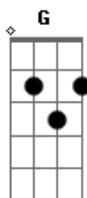

Só Pra Contrariar - Out Door

Tom: G

Introdução: Am Bm Am D7

C7 Bm
Já coloquei um outdoor em todos os jornais
Am D7
Seu retrato, telefone e o endereço
C7 Bm
Não acredito que você não vá me procurar
Am D7
Já sofri mais além do que mereço
C7 Bm C7
Ah, telefona por favor
Bm
Tô morrendo de saudade
C7 Bm
Ah, telefona por favor
Am

Tô morrendo de saudade
D7
Doido pra te ver
C7 Bm
Foi tão bonito aquele encontro
Am D7
Que marcou demais do fundo do meu coração
C7 Bm
Depois que você foi embora
Am D7
E nunca mais te vi, mas fiquei assim, querendo toda hora
C7 Bm C7
Ah, telefona por favor
Bm
Tô morrendo de saudade
C7 Bm
Ah, telefona por favor
Am
Tô morrendo de saudade
D7
Doido pra te ver

Acordes