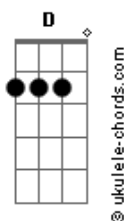

# Soda Stereo - Final Caja Negra

tom:

A D Dbm Bm E  
 E D E D E D Gb

[Primeira Parte]

E D  
 Y sin embargo sabes  
 E D  
 Me mantendrás distante  
 E D  
 Y sin embargo  
 Gb  
 Aún puedes abrirla

[Segunda Parte]

E D  
 Luces como preparado  
 E D  
 Para una muerte elegante  
 E D  
 Y sin embargo, lates  
 Gb  
 Aún puedes abrirla

[Instrumental]

E D E D E D Gb

[Terceira Parte]

E D  
 Y sin embargo vuelves  
 E D  
 De lo contrario vienes  
 E D  
 Y sin embargo

## Acordes

Gb  
 Aún puedes abrirla

[Quarta Parte]

E D  
 Agotas lo imprevisible  
 E D  
 Entre tus blindados brazos  
 E D Gb  
 Y sin embargo, hay rastros  
 Gb  
 Aún puedes abrirla

[Instrumental]

E D E D E D Gb  
 E D E D E D Gb