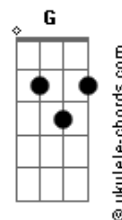

Soda Stereo - Paseando Por Roma

tom:
Am

Am7 Bm7
Ahora es hora de colgar
Am7 Bm7
Estoy perdido en la línea
Am7 Bm7
Son las doce y te llamé
Am7
Desespero
Eb Am7
Pero es mejor decir adiós
Bm7
E intentar mañana

G F7
Uh uh uh uh
Uh uh uh uh
Uh uh uh uh
Uh uh uh uh
Am7 Bm7
Ahora es hora de volver
Am7 Bm7
Esta noche soy un Simulcop
Am7 Bm7
Todo el tiempo me encontré
Am7
Dando vueltas
Eb Am7
Es extraña esta ciudad
Bm7 Am7

Acordes

0 yo estoy fuera de escala
G F7
Uh uh uh uh
Uh uh uh uh
Uh uh uh uh
Uh uh uh uh
Uh uh uh
Am7 Bm7
Ahora es hora y no fue ayer
Am7
Mis amigos
Eb
He cambiado, pero aún mi corazón
Am7 Am7 Bm7
Permanece intacto, tan intacto como ayer
Am7 Bm7
Nada más para decir
Am7 Bm7
Solo... Hasta Mañana
G F7
Uh uh uh uh
Uh uh uh uh
Uh uh uh uh
Uh uh uh uh
Uh uh uh uh
Uh uh uh uh
Uh uh uh uh