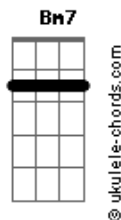

Soda Stereo - Paseando Por Roma

tom:
Am

Am7 Bm7
Ahora es hora de colgar
Am7 Bm7
Estoy perdido en la línea
Am7 Bm7
Son las doce y te llamé
Am7
Desespero
Eb Am7
Pero es mejor decir adiós
Bm7
E intentar mañana

G F7
Uh uh uh uh
Uh uh uh uh
Uh uh uh uh
Uh uh uh uh
Am7 Bm7
Ahora es hora de volver
Am7 Bm7
Esta noche soy un Simulcop
Am7 Bm7
Todo el tiempo me encontré
Am7
Dando vueltas
Eb Am7
Es extraña esta ciudad
Bm7 Am7

Acordes

0 yo estoy fuera de escala
G F7
Uh uh uh uh
Uh uh uh uh
Uh uh uh uh
Uh uh uh uh
Uh uh uh
Am7 Bm7
Ahora es hora y no fue ayer
Am7
Mis amigos
Eb
He cambiado, pero aún mi corazón
Am7 Am7 Bm7
Permanece intacto, tan intacto como ayer
Am7 Bm7
Nada más para decir
Am7 Bm7
Solo... Hasta Mañana
G F7
Uh uh uh uh
Uh uh uh uh
Uh uh uh uh
Uh uh uh uh
Uh uh uh uh
Uh uh uh uh
Uh uh uh uh