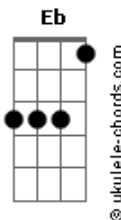

Soda Stereo - Paseando Por Roma

tom:
Am

Am7 Bm7
Ahora es hora de colgar
Am7 Bm7
Estoy perdido en la línea
Am7 Bm7
Son las doce y te llamé
Am7
Desespero
Eb Am7
Pero es mejor decir adiós
Bm7
E intentar mañana

G F7
Uh uh uh uh
Uh uh uh uh
Uh uh uh uh
Uh uh uh uh
Am7 Bm7
Ahora es hora de volver
Am7 Bm7
Esta noche soy un Simulcop
Am7 Bm7
Todo el tiempo me encontré
Am7
Dando vueltas
Eb Am7
Es extraña esta ciudad
Bm7 Am7

Acordes

0 yo estoy fuera de escala
G F7
Uh uh uh uh
Uh uh uh uh
Uh uh uh uh
Uh uh uh uh
Uh uh uh
Am7 Bm7
Ahora es hora y no fue ayer
Am7
Mis amigos
Eb
He cambiado, pero aún mi corazón
Am7 Am7 Bm7
Permanece intacto, tan intacto como ayer
Am7 Bm7
Nada más para decir
Am7 Bm7
Solo... Hasta Mañana
G F7
Uh uh uh uh
Uh uh uh uh
Uh uh uh uh
Uh uh uh uh
Uh uh uh uh
Uh uh uh uh
Uh uh uh uh