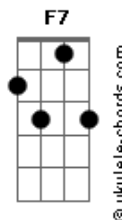

Soda Stereo - Paseando Por Roma

tom:
Am

Am7 Bm7
Ahora es hora de colgar
Am7 Bm7
Estoy perdido en la línea
Am7 Bm7
Son las doce y te llamé
Am7
Desespero
Eb Am7
Pero es mejor decir adiós
Bm7
E intentar mañana

G F7
Uh uh uh uh
Uh uh uh uh
Uh uh uh uh
Uh uh uh uh
Am7 Bm7
Ahora es hora de volver
Am7 Bm7
Esta noche soy un Simulcop
Am7 Bm7
Todo el tiempo me encontré
Am7
Dando vueltas
Eb Am7
Es extraña esta ciudad
Bm7 Am7

Acordes

0 yo estoy fuera de escala
G F7
Uh uh uh uh
Uh uh uh uh
Uh uh uh uh
Uh uh uh uh
Uh uh uh
Am7 Bm7
Ahora es hora y no fue ayer
Am7
Mis amigos
Eb
He cambiado, pero aún mi corazón
Am7 Am7 Bm7
Permanece intacto, tan intacto como ayer
Am7 Bm7
Nada más para decir
Am7 Bm7
Solo... Hasta Mañana
G F7
Uh uh uh uh
Uh uh uh uh
Uh uh uh uh
Uh uh uh uh
Uh uh uh uh
Uh uh uh uh
Uh uh uh uh