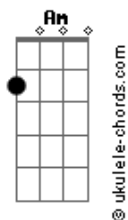

Soda Stereo - Paseando Por Roma

tom:
Am

Am7 Bm7
Ahora es hora de colgar
Am7 Bm7
Estoy perdido en la línea
Am7 Bm7
Son las doce y te llamé
Am7
Desespero
Eb Am7
Pero es mejor decir adiós
Bm7
E intentar mañana

G F7
Uh uh uh uh
Uh uh uh uh
Uh uh uh uh
Uh uh uh uh
Am7 Bm7
Ahora es hora de volver
Am7 Bm7
Esta noche soy un Simulcop
Am7 Bm7
Todo el tiempo me encontré
Am7
Dando vueltas
Eb Am7
Es extraña esta ciudad
Bm7 Am7

Acordes

0 yo estoy fuera de escala
G F7
Uh uh uh uh
Uh uh uh uh
Uh uh uh uh
Uh uh uh uh
Uh uh uh
Am7 Bm7
Ahora es hora y no fue ayer
Am7
Mis amigos
Eb
He cambiado, pero aún mi corazón
Am7 Am7 Bm7
Permanece intacto, tan intacto como ayer
Am7 Bm7
Nada más para decir
Am7 Bm7
Solo... Hasta Mañana
G F7
Uh uh uh uh
Uh uh uh uh
Uh uh uh uh
Uh uh uh uh
Uh uh uh uh
Uh uh uh uh
Uh uh uh uh