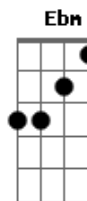

© ukulele-chords.com