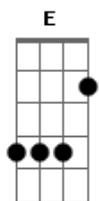

Sol Entre Amigos - Meu Amigo Juvenal

tom:
E
Tô te achando meio down
Am E
Talvez possa te ajudar
D A
Tenho um velho amigo muito especial
Gbm Ab7 Dbm
O seu nome é Juvenal
Am E
Ele mora em Irajá
Am E
Podemos dar um pulo lá
D A
Nunca conheci nem sei de alguém igual
Gbm Ab7 Dbm
Ao meu amigo Juvenal
A
Quando se sentir
E
De baixo astral
Ebm Ab7 Dbm
E hoje isso é bem normal
A
Vamos combinar
E

Vamos visitar
Ebm Ab7 Dbm
Meu amigo Juvenal
Am E
Dá um duro de só ver
Am E
De pé antes do sol nascer
D A
Encara só trem cheio prum salário feio
Gbm Ab7 Dbm
Mas enverga sem gemer
Am E
E não vive a se queixar
Am E
Culpando a vida ou o azar
D A
Ao ver seu jeito simples de falar sorrindo
Gbm Ab7 Dbm
Sua tristeza vai passar
Am E
Na vida é importante ser
Am E
Justo e útil é o que diz
D A
Fora isso é festa e o que interessa
Gbm Ab7 Dbm
É amar pra ser feliz

Acordes

© ukulele-chords.com