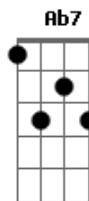

© ukulele-chords.com