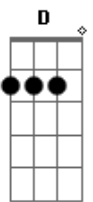

© ukulele-chords.com