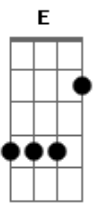

Sol Entre Amigos - O Beijo Que Você Me Deu

tom: E A

E
Eu me sentia bem confuso e pensei
Gbm Dbm A B7
É melhor ficar só, deixar você
E A E
Tirei uns dias, resolvi viajar
Gbm Dbm A B7
Dar um tempo, ir no vento, pra?algum lugar
A7 Am D7
Mas ao me despedir fiquei enfeitiçado
E Db7
Com aquele beijo que você me deu
A B7 D A E
E foi difícil, tão difícil de dizer adeus
E A E
A ausência é uma presença a mais
Gbm Dbm A B7
Está sempre aqui ou ali, em qualquer lugar
E A E
Por que foi tão difícil dizer adeus?
Gbm Dbm A B7
A magia me seguia e era você
A7 Am D7
Enfim pude ver, entender aquele beijo

E Db7
Falou da sorte que a gente tem
A B7 D A E
De ter alguém e pra quem é difícil dar adeus
Dbm Gb7 A
E eu pude sentir o que é estar
Ebm Ab7
Num lugar que você não está
Dbm Gb7 A
Se eu não te perdi nada havia ali
B7
Pra encontrar
E A E
Voltei e agora estamos juntos aqui
Gbm Dbm A B7
Estou bem mas você quer me ouvir
E A E
Falar do que senti e me fez voltar
Gbm Dbm A B7
Noutra hora, quero agora só te beijar
A7 Am D7
Aquele adeus foi uma ilusão
E Db7
Real foi só o beijo que me deu
A B7 D A E
Foi um começo, recomeço, não foi um adeus

Acordes

© ukulele-chords.com