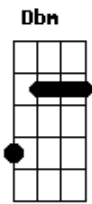

© ukulele-chords.com