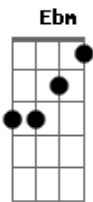

© ukulele-chords.com