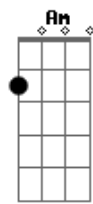

© ukulele-chords.com