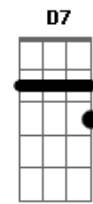

© ukulele-chords.com