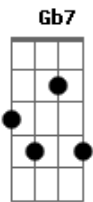

© ukulele-chords.com