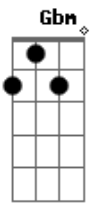

© ukulele-chords.com