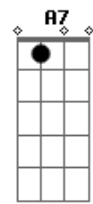

© ukulele-chords.com