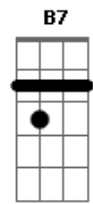

© ukulele-chords.com