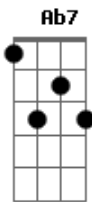

© ukulele-chords.com