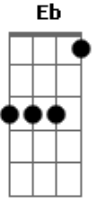

Sólstafir - Ótta

tom:

Intro: F Eb Ab Fm
 Fm Eb Bb F
 Fm Eb Bb Fm
 Fm Eb Bb F

F Eb
 Þú valdir þennan veg
 Ab F
 Þér fannst hann vinur þinn
 F Eb
 Þú klappar mér á kinn
 Bb Fm
 Hnífunum stingur inn

(Fm Eb Bb Fm)
 (Fm Eb Bb F)

F Eb
 Við ótta ég nú sef
 Bb F
 Ég ekkert lengur gef
 F Eb
 Ég taldi þig minn frið
 Bb Fm
 En varðst að illum sið

[Final] Fm Eb Bb Fm
 Fm Eb Bb Fm

Acordes

© ukulele-chords.com

© ukulele-chords.com

© ukulele-chords.com