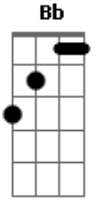

© ukulele-chords.com