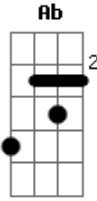

Sólstafir - Ótta

tom:

Intro: F Eb Ab Fm
 Fm Eb Bb F
 Fm Eb Bb Fm
 Fm Eb Bb F

F Eb
 Þú valdir þennan veg
 Ab F
 Þér fannst hann vinur þinn
 F Eb
 Þú klappar mér á kinn
 Bb Fm
 Hnífunum stingur inn

(Fm Eb Bb Fm)
 (Fm Eb Bb F)

F Eb
 Við ótta ég nú sef
 Bb F
 Ég ekkert lengur gef
 F Eb
 Ég taldi þig minn frið
 Bb Fm
 En varðst að illum sið

[Final] Fm Eb Bb Fm
 Fm Eb Bb Fm

Acordes

© ukulele-chords.com

© ukulele-chords.com

© ukulele-chords.com