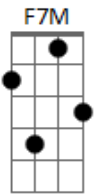

© ukulele-chords.com