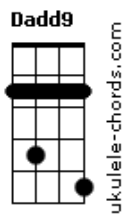

Som Maior - Confirmação

tom:

Intro: **D** **Dadd9** **Bb7M**
Cadd9 **D** **Dadd9**
Bb7M **Cadd9** **D** **Dadd9**

D **Dadd9** **Cadd9**
Mudado ficou e não vai ficar
Bm7 **Bb7M**
0 mundo girou e não vai parar
Cadd9 **F7M**
Só vento sobrou história pra contar
D **D7M**
Só mesmo meu Deus não vai se alterar
Em7 **Dadd9** **Cadd9** **Dadd9** **F7M** **D**
Sem__pre o mesmo vai ficar

(**Dadd9** **Bb7M** **Cadd9**)
(**D** **Dadd9** **Bb7M**)
(**Cadd9** **D** **Dadd9** **D**)

Dadd9 **Cadd9**
Vitória alcançou sem a luta ter
Bm7 **Bb7M**
Milagre eu sou sempre vou viver
Cadd9 **F7M**
Andança difícil agora eu vou ter
D **D7M**
Mas sei que o Senhor vai me proteger
Em7 **Dadd9** **Cadd9** **Dadd9** **F7M** **D**
Nun__ca ao léu eu vou viver

Acordes

(**Dadd9** **Bb7M** **Cadd9**)
(**D** **Dadd9** **Bb7M** **Cadd9**)

Bb7M **F7M**
Não há dor que não vai mudar
Bb7M
(em riso e cantar)
Em7 **D7M**
Trevas não vão sobreviver
G7M **D**
Grande luz vai resplandecer