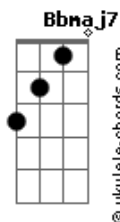

Som Maior - Confirmação

tom:

Intro: **D** **Dadd9** **Bb7M**
Cadd9 **D** **Dadd9**
Bb7M **Cadd9** **D** **Dadd9**

D **Dadd9** **Cadd9**
Mudado ficou e não vai ficar
Bm7 **Bb7M**
0 mundo girou e não vai parar
Cadd9 **F7M**
Só vento sobrou história pra contar
D **D7M**
Só mesmo meu Deus não vai se alterar
Em7 **Dadd9** **Cadd9** **Dadd9** **F7M** **D**
Sem__pre o mesmo vai ficar

(**Dadd9** **Bb7M** **Cadd9**)
(**D** **Dadd9** **Bb7M**)
(**Cadd9** **D** **Dadd9** **D**)

Dadd9 **Cadd9**
Vitória alcançou sem a luta ter
Bm7 **Bb7M**
Milagre eu sou sempre vou viver
Cadd9 **F7M**
Andança difícil agora eu vou ter
D **D7M**
Mas sei que o Senhor vai me proteger
Em7 **Dadd9** **Cadd9** **Dadd9** **F7M** **D**
Nun__ca ao léu eu vou viver

Acordes

(**Dadd9** **Bb7M** **Cadd9**)
(**D** **Dadd9** **Bb7M** **Cadd9**)

Bb7M **F7M**
Não há dor que não vai mudar
Bb7M
(em riso e cantar)
Em7 **D7M**
Trevas não vão sobreviver
G7M **D**
Grande luz vai resplandecer