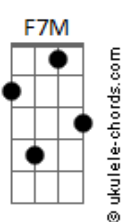

Som Maior - Confirmação

tom:

Intro: **D** **Dadd9** **Bb7M**
Cadd9 **D** **Dadd9**
Bb7M **Cadd9** **D** **Dadd9**

D **Dadd9** **Cadd9**
Mudado ficou e não vai ficar
Bm7 **Bb7M**
0 mundo girou e não vai parar
Cadd9 **F7M**
Só vento sobrou história pra contar
D **D7M**
Só mesmo meu Deus não vai se alterar
Em7 **Dadd9** **Cadd9** **Dadd9** **F7M** **D**
Sem__pre o mesmo vai ficar

(**Dadd9** **Bb7M** **Cadd9**)
(**D** **Dadd9** **Bb7M**)
(**Cadd9** **D** **Dadd9** **D**)

Dadd9 **Cadd9**
Vitória alcançou sem a luta ter
Bm7 **Bb7M**
Milagre eu sou sempre vou viver
Cadd9 **F7M**
Andança difícil agora eu vou ter
D **D7M**
Mas sei que o Senhor vai me proteger
Em7 **Dadd9** **Cadd9** **Dadd9** **F7M** **D**
Nun__ca ao léu eu vou viver

Acordes

(**Dadd9** **Bb7M** **Cadd9**)
(**D** **Dadd9** **Bb7M** **Cadd9**)

Bb7M **F7M**
Não há dor que não vai mudar
Bb7M
(em riso e cantar)
Em7 **D7M**
Trevas não vão sobreviver
G7M **D**
Grande luz vai resplandecer