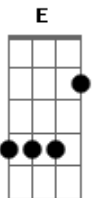

Som Paralelo - Mundo Bonito e Perturbador

tom:

Intro: (Am Dm F E) ? 4x

Am Dm Em
Luzes piscam no painel
Am Dm Em
Tudo certo, tudo igual
Am Dm Em
Sorrisos sob o mesmo céu
Am Dm Em
Regras mudam no final

Am Dm Em
Olhos colados na tela
Am Dm Em
Corpos presos no sinal
Am Dm Em
Um homem tenta se achar
Am
Num script digital

Acordes

© ukulele-chords.com

© ukulele-chords.com

© ukulele-chords.com

© ukulele-chords.com

© ukulele-chords.com

© ukulele-chords.com

Am Dm Em
Entre o certo e o conveniente
Am Dm Em
O silêncio é popular
Am Dm Em
Um homem tenta obedecer
Am
Mas não sabe em quem confiar

E Am Dm E
É um mundo bonito e perturbador
Am Dm
Tão bonito, mas pra quem tá no sistema
E Am Dm E
É um mundo bonito e perturbador
Am Dm E
Tão bonito, mas pra quem tá no esquema

F E
Entre a ordem e o ruído
Am D
Entre o medo e a razão
F E
O progresso vem vestido
Am
De controle e confusão