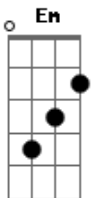

Som Paralelo - Mundo Bonito e Perturbador

tom:

Intro: (Am Dm F E) ? 4x

Am Dm Em
Luzes piscam no painel
Am Dm Em
Tudo certo, tudo igual
Am Dm Em
Sorrisos sob o mesmo céu
Am Dm Em
Regras mudam no final

Am Dm Em
Olhos colados na tela
Am Dm Em
Corpos presos no sinal
Am Dm Em
Um homem tenta se achar
Am
Num script digital

Acordes

© ukulele-chords.com

© ukulele-chords.com

© ukulele-chords.com

© ukulele-chords.com

© ukulele-chords.com

© ukulele-chords.com

Am Dm Em
Entre o certo e o conveniente
Am Dm Em
O silêncio é popular
Am Dm Em
Um homem tenta obedecer
Am
Mas não sabe em quem confiar

E Am Dm E
É um mundo bonito e perturbador
Am Dm
Tão bonito, mas pra quem tá no sistema
E Am Dm E
É um mundo bonito e perturbador
Am Dm E
Tão bonito, mas pra quem tá no esquema

F E
Entre a ordem e o ruído
Am D
Entre o medo e a razão
F E
O progresso vem vestido
Am
De controle e confusão