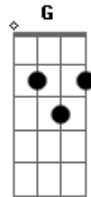

Sophia - Camaleão

Tom: C

Intro: C F Am G

C
Troco de cabelo

F
Pra mudar meu interior

Am
Dessa garotinha

G
Que não deixa esquecer quem sou

C
Pinto minha alma

C
Conforme a estação passa

F
O colorido desbotou

Am
O camaleão morreu

G
Enfim a luz voltou

Acordes

© ukulele-chords.com

© ukulele-chords.com

© ukulele-chords.com