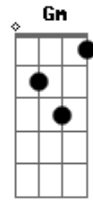

© ukulele-chords.com