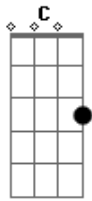

© ukulele-chords.com