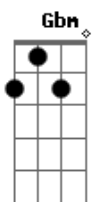

© ukulele-chords.com

Há quem diga que o mundo parou, é só um momento ou o mundo

Bm G7M

Acabou?

Bm G7M Bm G7M

Sinto um respiro da natureza, um fio de ponta a ponta

Bm G7M

Por um fio me relaciono com o mundo, com os pés firmes, um

Bm G7M

Dispositivo

Bm G7M Em7 Gb7

Esperando a ligação de encontro com seu coração

Bm G7M Em7 Gb7

Juntos mesmo longe como um nó que não afrouxa

Bm G7M Em7 Gb7

Logo a gente se encontra num abraço forte

[Final] Bm Dm Em Gbm

Em Gbm Dm Em

Dm Bm

Bm Dm Em Gbm

Em Gbm Dm Em

Dm Bm