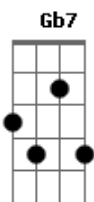

Souela - Mesmo Longe

tom:

Intro: Bm G7M Bm G7M

Bm G7M Bm G7M
 Mesmo longe estamos pertos, conectados
 Bm G7M Em7 Gb7
 Aprendendo amar de longe e cuidar e cuidar

Bm G7M Bm G7M
 O mundo parou logo pra gente que andava tão depressa
 Bm G7M Bm G7M
 Na pressa, dispersos, sem olhar pro lado e sem ver ninguém
 Em7 Gb7
 Talvez fosse preciso

Bm G7M Em7 Gb7
 Juntos mesmo longe como um nó que não afrouxa
 Bm G7M Em7 Gb7
 Logo a gente se encontra num abraço forte

(Bm G7M)
 (Bm G7M)

Acordes

© ukulele-chords.com

© ukulele-chords.com

© ukulele-chords.com