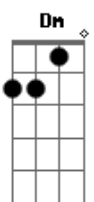

© ukulele-chords.com