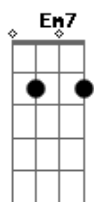

Souela - Mesmo Longe

tom:

Intro: Bm G7M Bm G7M

Bm G7M Bm G7M
 Mesmo longe estamos pertos, conectados
 Bm G7M Em7 Gb7
 Aprendendo amar de longe e cuidar e cuidar

Bm G7M Bm G7M
 O mundo parou logo pra gente que andava tão depressa
 Bm G7M Bm G7M
 Na pressa, dispersos, sem olhar pro lado e sem ver ninguém
 Em7 Gb7
 Talvez fosse preciso

Bm G7M Em7 Gb7
 Juntos mesmo longe como um nó que não afrouxa
 Bm G7M Em7 Gb7
 Logo a gente se encontra num abraço forte

(Bm G7M)
 (Bm G7M)

Acordes

© ukulele-chords.com

© ukulele-chords.com

© ukulele-chords.com