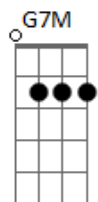

Souela - Mesmo Longe

tom:

Intro: Bm G7M Bm G7M

Bm G7M Bm G7M
 Mesmo longe estamos pertos, conectados
 Bm G7M Em7 Gb7
 Aprendendo amar de longe e cuidar e cuidar

Bm G7M Bm G7M
 O mundo parou logo pra gente que andava tão depressa
 Bm G7M Bm G7M
 Na pressa, dispersos, sem olhar pro lado e sem ver ninguém
 Em7 Gb7
 Talvez fosse preciso

Bm G7M Em7 Gb7
 Juntos mesmo longe como um nó que não afrouxa
 Bm G7M Em7 Gb7
 Logo a gente se encontra num abraço forte

(Bm G7M)
 (Bm G7M)

Acordes

© ukulele-chords.com

© ukulele-chords.com

© ukulele-chords.com