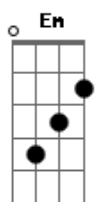

© ukulele-chords.com