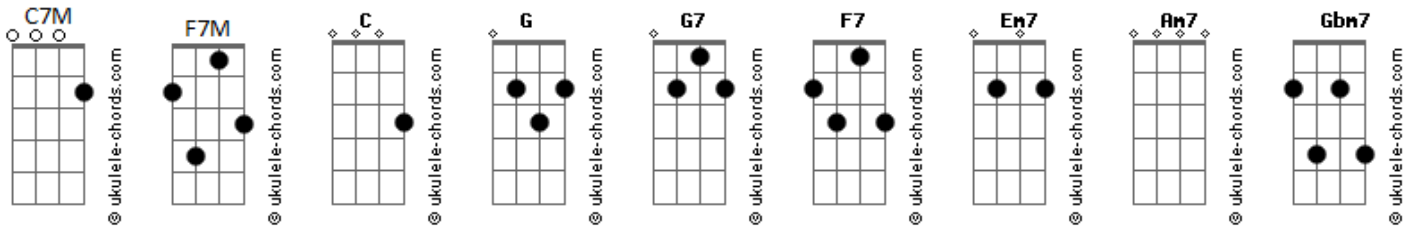

# Soul Aliança - Um Só Povo

tom:

Intro: G G7 C G  
G G7 F7 G7

[Primeira Parte]

C7M Em7  
Somos um só povo  
F7M G7 C7M  
Um só povo no Senhor  
Em7 Am7  
Uma igreja reunida  
F7M G7 C7M  
Pra tua glória e louvor

C7M Em7  
Somos um só povo  
F7M G7 C7M  
Com alegria no Senhor  
Em7 Am7  
O fundamento é Jesus Cristo  
F7M G7 C7M  
Nessa aliança de amor

[Segunda Parte]

Am7 Gbm7  
Juntos, sempre unidos  
F7M G7 C7M E7  
Pra teu nome proclamar  
Am7 Gbm7  
Em espírito e em verdade  
F7M G7 C7M  
Para te louvar  
E7  
Cantando

[Refrão]

Am7 Em7  
Santo, santo, santo!  
F7M G7 C7M E7  
Ao teu nome exaltar  
Am7 Em7  
Santo, santo, santo!  
F7M G7 C7M  
Para te glorificar

[Solo] Em7 F7M Em7 F7M  
Em7 F7M F7 G7

[Primeira Parte]

C7M Em7  
Somos um só povo  
F7M G7 C7M  
Um só povo no senhor  
Em7 Am7  
Uma igreja reunida

## Acordes

F7M G7 C7M  
Pra tua glória e louvor  
C7M Em7  
Somos um só povo  
F7M G7 C7M  
Com alegria no senhor  
Em7 Am7  
O fundamento é Jesus Cristo  
F7M G7 C7M  
Nessa aliança de amor

[Segunda Parte]