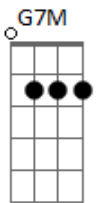

© ukulele-chords.com