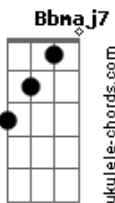

© ukulele-chords.com