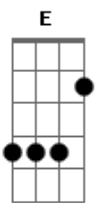

© ukulele-chords.com