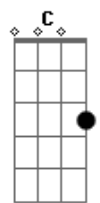

© ukulele-chords.com