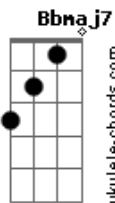

© ukulele-chords.com