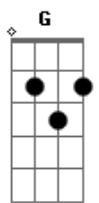

© ukulele-chords.com