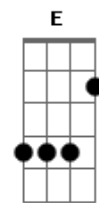

© ukulele-chords.com