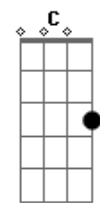

© ukulele-chords.com