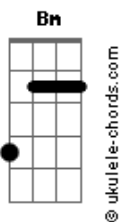

SPG - Boteco do Gersin

tom:
D

Era manhã
Eu e o Samuel na redença no domingo
A carrocinha passou
E nos levou dormindo

Isso não está certo

Nós não é cadelo
Nós é Rottweiler

Só anda sem-teto
Isso é um problema

Dos tempos modernos
Me acha um trabalho, um dinheiro e um terno

E eu sou campeão
De sinuca no boteco do Gerson Sanchez

(No boteco do gersin)
Eu ganho esmola toda noite
No Buceta Gorda lanches

Só não me trate igual mendigo
Eu sou o seu amigo
Que te pede todo dia 20 pila
Ou uma breja ou um saco de cocaína

Acordes

Samuel Notícias
(Direto da Arábia Saudita)
Se você quer saber da minha vida
É só entrar na minha comunidade do Orkut
(Samuel Lovers)
Essa letra deveria rimar
Mas eu estou triste demais para rimar
(Eu não sou obrigado a rimar)
Mas se você quer me encontrar
(Agora eu faço X, no boteco do gersin)
Vá no boteco do Gerson Sanchez
E peça um Gerson lanches

E eu sou campeão
De sinuca no boteco do Gerson Sanchez
(No boteco do gersin)
Eu ganho esmola toda noite
No Buceta Gorda lanches
Só não me trate igual mendigo
Eu sou o seu amigo
Que te pede todo dia 20 pila
Ou uma breja ou um saco de cocaína