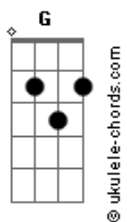

SPG - Boteco do Gersin

tom:
D

Era manhã
Eu e o Samuel na redença no domingo
A carrocinha passou
E nos levou dormindo

Isso não está certo

Nós não é cadelo
Nós é Rottweiler

Só anda sem-teto
Isso é um problema

Dos tempos modernos
Me acha um trabalho, um dinheiro e um terno

E eu sou campeão
De sinuca no boteco do Gerson Sanchez

(No boteco do gersin)
Eu ganho esmola toda noite
No Buceta Gorda lanches

Só não me trate igual mendigo
Eu sou o seu amigo
Que te pede todo dia 20 pila
Ou uma breja ou um saco de cocaína

Acordes

Samuel Notícias
(Direto da Arábia Saudita)
Se você quer saber da minha vida
É só entrar na minha comunidade do Orkut
(Samuel Lovers)
Essa letra deveria rimar
Mas eu estou triste demais para rimar
(Eu não sou obrigado a rimar)
Mas se você quer me encontrar
(Agora eu faço X, no boteco do gersin)
Vá no boteco do Gerson Sanchez
E peça um Gerson lanches

E eu sou campeão
De sinuca no boteco do Gerson Sanchez
(No boteco do gersin)
Eu ganho esmola toda noite
No Buceta Gorda lanches
Só não me trate igual mendigo
Eu sou o seu amigo
Que te pede todo dia 20 pila
Ou uma breja ou um saco de cocaína