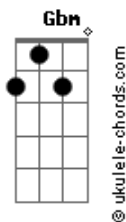

SPG - Boteco do Gersin

tom:
D

Era manhã
Eu e o Samuel na redença no domingo
A carrocinha passou
E nos levou dormindo

Isso não está certo

Nós não é cadelo
Nós é Rottweiler

Só anda sem-teto
Isso é um problema

Dos tempos modernos
Me acha um trabalho, um dinheiro e um terno

E eu sou campeão
De sinuca no boteco do Gerson Sanchez

(No boteco do gersin)
Eu ganho esmola toda noite
No Buceta Gorda lanches

Só não me trate igual mendigo
Eu sou o seu amigo
Que te pede todo dia 20 pila
Ou uma breja ou um saco de cocaína

Acordes

Samuel Notícias
(Direto da Arábia Saudita)
Se você quer saber da minha vida
É só entrar na minha comunidade do Orkut
(Samuel Lovers)
Essa letra deveria rimar
Mas eu estou triste demais para rimar
(Eu não sou obrigado a rimar)
Mas se você quer me encontrar
(Agora eu faço X, no boteco do gersin)
Vá no boteco do Gerson Sanchez
E peça um Gerson lanches

E eu sou campeão
De sinuca no boteco do Gerson Sanchez
(No boteco do gersin)
Eu ganho esmola toda noite
No Buceta Gorda lanches
Só não me trate igual mendigo
Eu sou o seu amigo
Que te pede todo dia 20 pila
Ou uma breja ou um saco de cocaína