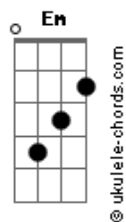

SPG - Boteco do Gersin

tom:
D

Era manhã
Eu e o Samuel na redença no domingo
A carrocinha passou
E nos levou dormindo

Isso não está certo

Nós não é cadelo
Nós é Rottweiler

Só anda sem-teto
Isso é um problema

Dos tempos modernos
Me acha um trabalho, um dinheiro e um terno

E eu sou campeão
De sinuca no boteco do Gerson Sanchez

(No boteco do gersin)
Eu ganho esmola toda noite
No Buceta Gorda lanches

Só não me trate igual mendigo
Eu sou o seu amigo
Que te pede todo dia 20 pila
Ou uma breja ou um saco de cocaína

Acordes

Samuel Notícias
(Direto da Arábia Saudita)
Se você quer saber da minha vida
É só entrar na minha comunidade do Orkut
(Samuel Lovers)
Essa letra deveria rimar
Mas eu estou triste demais para rimar
(Eu não sou obrigado a rimar)
Mas se você quer me encontrar
(Agora eu faço X, no boteco do gersin)
Vá no boteco do Gerson Sanchez
E peça um Gerson lanches

E eu sou campeão
De sinuca no boteco do Gerson Sanchez
(No boteco do gersin)
Eu ganho esmola toda noite
No Buceta Gorda lanches
Só não me trate igual mendigo
Eu sou o seu amigo
Que te pede todo dia 20 pila
Ou uma breja ou um saco de cocaína