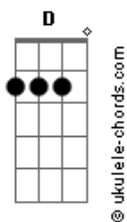

SPG - Boteco do Gersin

tom:
D

Era manhã
Eu e o Samuel na redença no domingo
A carrocinha passou
E nos levou dormindo

Isso não está certo

Nós não é cadelo
Nós é Rottweiler

Só anda sem-teto
Isso é um problema

Dos tempos modernos
Me acha um trabalho, um dinheiro e um terno

E eu sou campeão
De sinuca no boteco do Gerson Sanchez

(No boteco do gersin)
Eu ganho esmola toda noite
No Buceta Gorda lanches

Só não me trate igual mendigo
Eu sou o seu amigo
Que te pede todo dia 20 pila
Ou uma breja ou um saco de cocaína

Acordes

Samuel Notícias
(Direto da Arábia Saudita)
Se você quer saber da minha vida
É só entrar na minha comunidade do Orkut
(Samuel Lovers)
Essa letra deveria rimar
Mas eu estou triste demais para rimar
(Eu não sou obrigado a rimar)
Mas se você quer me encontrar
(Agora eu faço X, no boteco do gersin)
Vá no boteco do Gerson Sanchez
E peça um Gerson lanches

E eu sou campeão
De sinuca no boteco do Gerson Sanchez
(No boteco do gersin)
Eu ganho esmola toda noite
No Buceta Gorda lanches
Só não me trate igual mendigo
Eu sou o seu amigo
Que te pede todo dia 20 pila
Ou uma breja ou um saco de cocaína