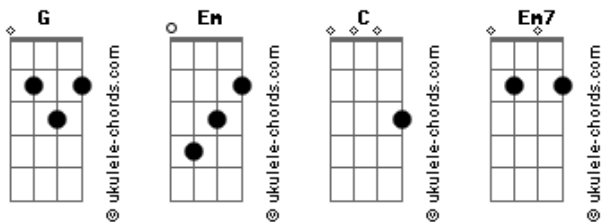

SPG - Torando Tudo

tom:

G

Dois Rottweiler (Rottweiler)

Em G C Aí nllne eu sei que tu pediu pra eu não comentar sobre

Essa história mas

Olha só a letra que eu escrevi mano

(Espero que não seja sobre o acidente de trânsito)

Em G C Torando tudo no meu carro essa estrada é tipo o meu céu
Em Em7 C

Eu já atropeliei pessoas com o Samuel

Em G C Torando tudo no meu carro tipo o Rock Lee
Em Em7 C

Tirei os pesos do meu freio

Atropeliei alguém ali

Coloca isso dentro da cabeça (da cabeça)

Em G C Eu sempre serei o seu amigo (seu amigo)
Em Em7 C

Só não atropelo outro mendigo (outro mendigo)

Não Samuel eu não quero falar disso (foi horrível)

Em G C Isso foi um momento muito difícil (foi horrível)

Acordes

Em Em7 C Foi difícil tirar a cabeça daquela velha do meu escapamento
C Tava dentro e meu estofado ainda tá cheio de pedaço de dedo
G C (Estofamento)

E minha roda tá com uns cabelo dentro Em G

C A coluna daquela velha entortou meus eixo Em