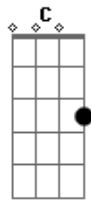

SPG - Torando Tudo

tom:

G

Dois Rottweiler (Rottweiler)

Em G C Aí nllne eu sei que tu pediu pra eu não comentar sobre

Essa história mas

Olha só a letra que eu escrevi mano

(Espero que não seja sobre o acidente de trânsito)

Em G C Eu sempre serei o seu amigo (seu amigo)

Em Em C Só não atropelo outro mendigo (outro mendigo)

Não Samuel eu não quero falar disso (foi horrível)

Em G C Isso foi um momento muito difícil (foi horrível)

Acordes

© ukulele-chords.com

© ukulele-chords.com

© ukulele-chords.com

Em Em C Foi difícil tirar a cabeça daquela velha do meu escapamento
C Tava dentro e meu estofado ainda tá cheio de pedaço de dedo
G C (Estofamento)

E minha roda tá com uns cabelo dentro Em G

C A coluna daquela velha entortou meus eixo Em

Em C Graças a Deus que ela sobreviveu aos acontecimentos

Em G C Tive que pegar os dentes dela do cimentos

A cabeça dela teve que ser colada com supi bonde