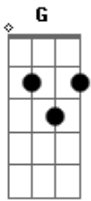

SPG - Torando Tudo

tom:

G

Dois Rottweiler (Rottweiler)

Em G C Aí nllne eu sei que tu pediu pra eu não comentar sobre

Essa história mas

Olha só a letra que eu escrevi mano

(Espero que não seja sobre o acidente de trânsito)

Em G C Torando tudo no meu carro essa estrada é tipo o meu céu
Em Em C

Eu já atropeliei pessoas com o Samuel

Em G C Torando tudo no meu carro tipo o Rock Lee

Em Em C Tirei os pesos do meu freio

Atropeliei alguém ali

Ei Nllne eu vou te dar uma notícia

Você agora é procurado na justiça

Em G C Eu sei que você não fez por maldade
E que sua parada é velocidade

Em G C Mas toda ação tem consequência (consequência)

Em Em C Coloca isso dentro da cabeça (da cabeça)

Acordes

© ukulele-chords.com

© ukulele-chords.com

© ukulele-chords.com

Em Em C Foi difícil tirar a cabeça daquela velha do meu escapamento
C Tava dentro e meu estofado ainda tá cheio de pedaço de dedo
G C (Estofamento)