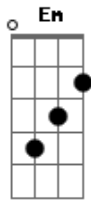

SPG - Torando Tudo

tom:

G

Dois Rottweiler (Rottweiler)

Em G C Aí nllne eu sei que tu pediu pra eu não comentar sobre

Essa história mas

Olha só a letra que eu escrevi mano

(Espero que não seja sobre o acidente de trânsito)

Em G C Eu sempre serei o seu amigo (seu amigo)

Em Em C Só não atropelo outro mendigo (outro mendigo)

Não Samuel eu não quero falar disso (foi horrível)

Em G C Isso foi um momento muito difícil (foi horrível)

Acordes

© ukulele-chords.com

© ukulele-chords.com

© ukulele-chords.com

Em Em C Foi difícil tirar a cabeça daquela velha do meu escapamento
C Tava dentro e meu estofado ainda tá cheio de pedaço de dedo
G C (Estofamento)

E minha roda tá com uns cabelo dentro Em G

C A coluna daquela velha entortou meus eixo Em

Em C Graças a Deus que ela sobreviveu aos acontecimentos

Em G C Tive que pegar os dentes dela do cimentos

A cabeça dela teve que ser colada com supi bonde