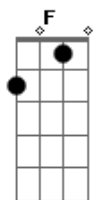

Sr. Bamba - Lembranças Digitais

Tom: F

Sr. Bamba, disco dois
E eu sou suspeito
É só lamento
Pra quem não acreditou
Musicalidade e respeito
Litoral Norte, São Sebastião
Então vai, segue o efeito e vai, vai
Intro: (Dm / Dm) (8x)

Dm Dm
Tantos lugares andei
Dm Dm
E o que vi deixei lá
Dm Dm
Fotos transbordam HD?s
Dm Dm
Pilhas de lembranças digitais
Dm Dm Dm Dm
Haja espaço pra guardar saudade tamanha
Dm Dm
Mensagens que vão e quem vem

Dm Dm
De um plano observo a energia geral
Dm Dm
Dois passos e tô mais além

Dm Dm
Do que você nem imagina pensar
Dm Dm Dm Dm
Haja espaço pra guardar saudade tamanha

Arranjo e Solo metais: (Dm / Dm) (8x)

Dm Dm
Mensagens que vão e quem vem
Dm Dm
De um plano observo a energia geral
Dm Dm
Dois passos e tô mais além
Dm Dm
Do que você nem imagina pensar
Dm Dm Dm Dm
Haja espaço pra guardar saudade tamanha

Acordes

© ukulele-chords.com