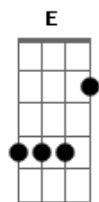

© ukulele-chords.com