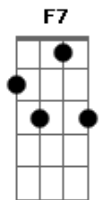

© ukulele-chords.com