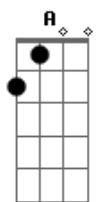

Stênio Március - Prelúdio Para o Deus-homem

tom:

Intro: Cadd9 G C

Cadd9 G
Quem é? Quem é o homem que tranquilo
Cadd9 G
Ressoa e sonha em meio a tempestade?
E7 Am F C
Quem é? Parece tão indiferente à violência das ondas
G Cadd9
Que podem traga-lo
E7 E Am
Talvez não deva ser outro
F Am G C
Este homem no barco ao meu la---do é Deus

Cadd9 G
Quem é? Quem é o homem neste barco?
Cadd9 G
Quem é? O mar e o vento lhe obedecem
E7 Am
Quem é? Depois que fala é calma
F Cadd9 G Cadd9
Mas eu tremo, eu tremo, eu morro de medo
E7 E Am
Porque não pode ser outro
F Am G Cadd9

Este homem no bar---co ao meu la---do é Deus

Am G
De que me vale essa bonança
Cadd9 A
Do lado de fora dessa embarcação
Dm B7
Se ali na proa está alguém que
Am F7 C
Sabe muito bem de todas as tormentas do meu coração
Cadd9 C
Eu quero me lançar aos seus pés
Am Dm F G C
Sua luz é tão intensa que eu temo mor?--rer ali

Cadd9 G
Quem é? Quem é? É todo santidade!
Cadd9 G
Quem é? Diante dEle eu sou flagrado!
E7 Am F7
Melhor que eu tivera naufragado pra longe
C G Cadd9
Bem longe, a não ser que me perdoe

E7 E Am
Porque não pode ser outro
F Am G Cadd9
Esse homem no bar---co ao meu la---do é Deus

Acordes

© ukulele-chords.com