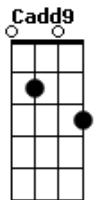

© ukulele-chords.com